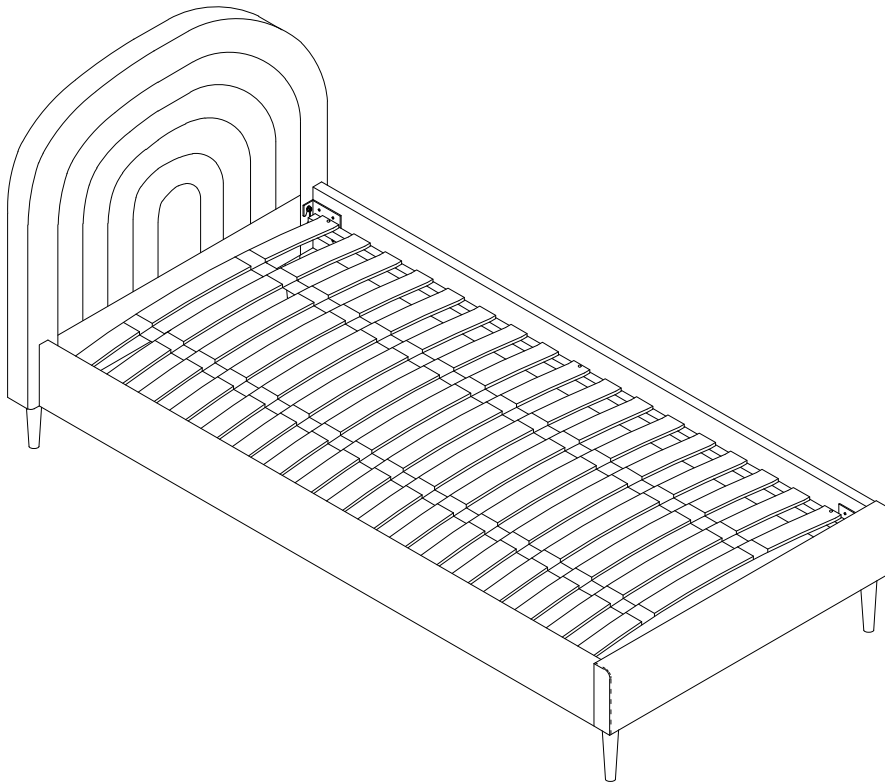

## RAINBOW KIDS BED

237749/358823

Assembly instructions

Actual product size

W102.5 X L206.5 X H101cm

| Item No. | Fabric | Content       |
|----------|--------|---------------|
| 237749   | Blush  | 100%polyester |
| 358823   | Lilac  | 100%polyester |