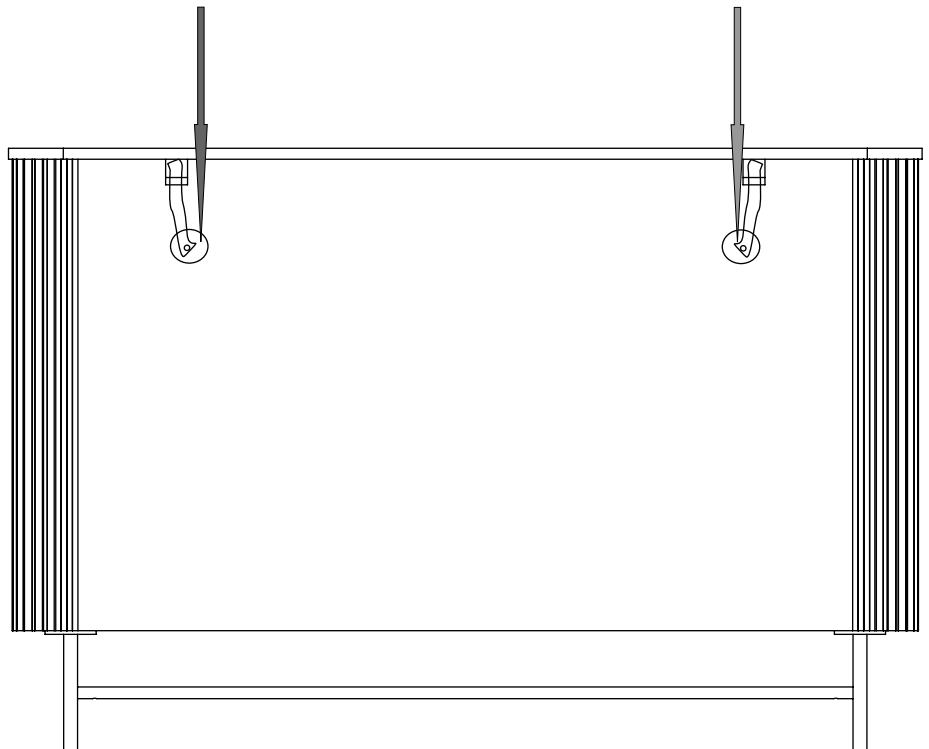

Note: Fit the other end of anti-tip straps provided on both top corners of the rear side of the product to wall

Fit the other end to wall

Fit the other end to wall