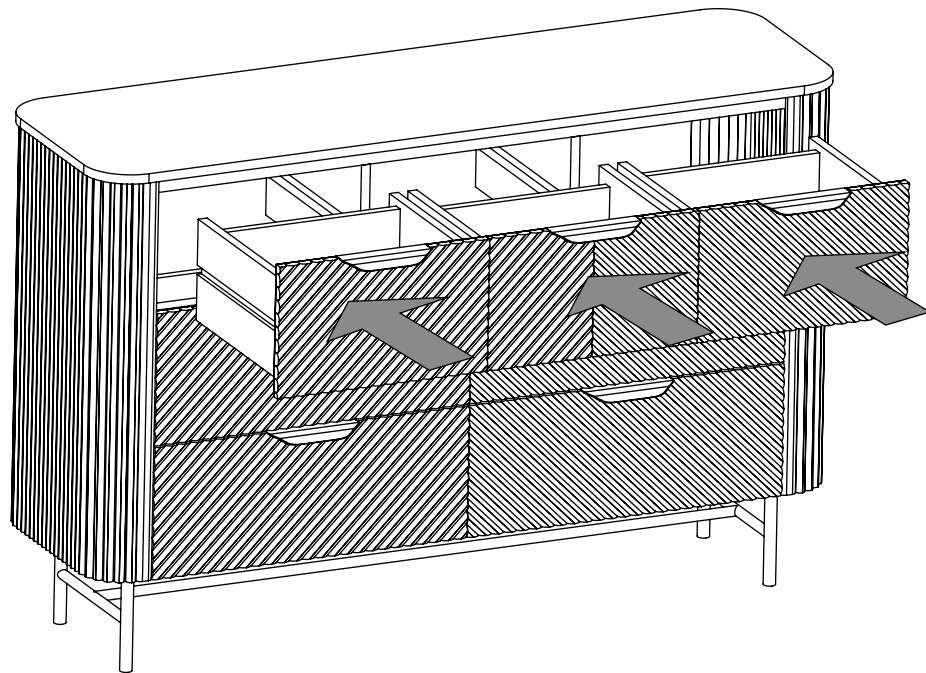

VALENCIA WIDE MULTI CHEST - 611513/K94135 Assembly instructions

7.

Note: Twist the bracket to lock the top

Unlocked position

Locked position

8.