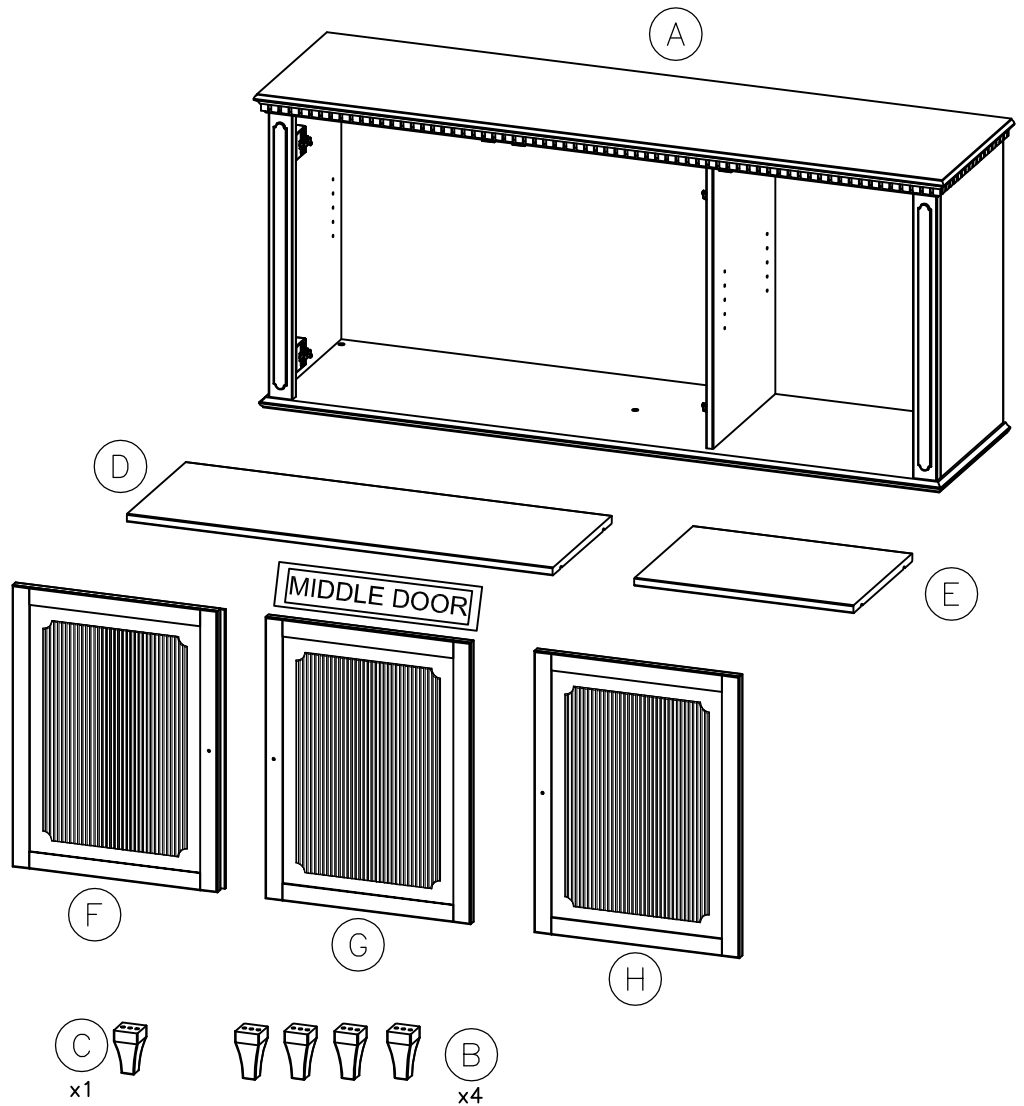

ASSEMBLY INSTRUCTION

HANOVER SIDEBORD 3D. GSV2302

1

2

3

4

5

6