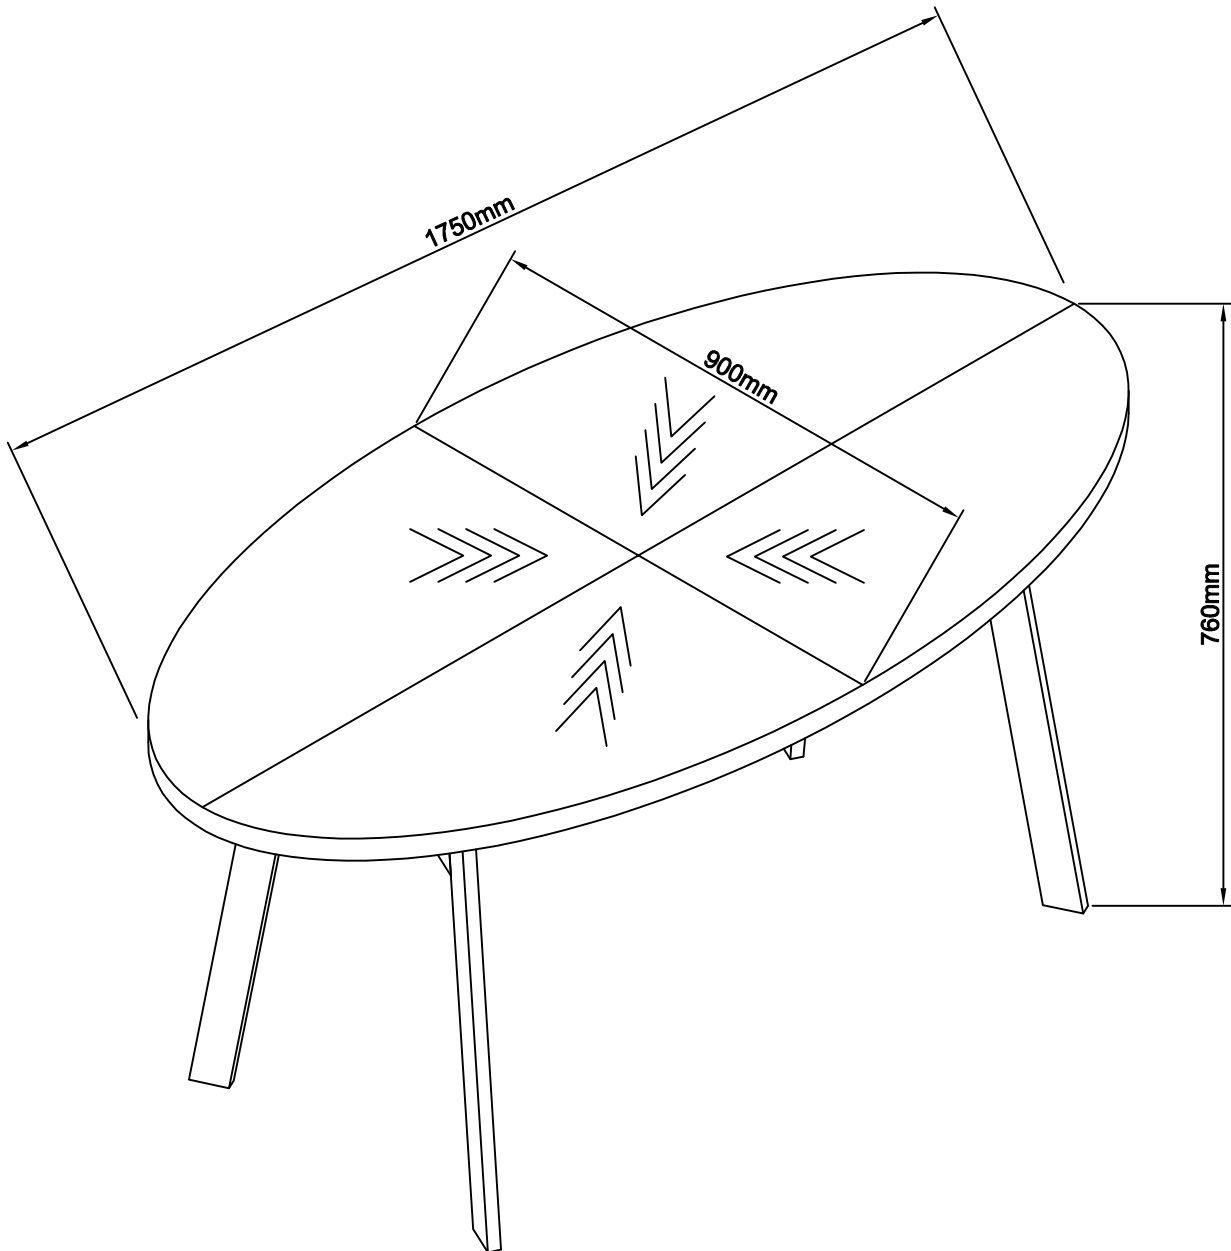

next

BRONX OVAL DINING TABLE  
882207

Actual product size  
H76 x W175 x D90cm