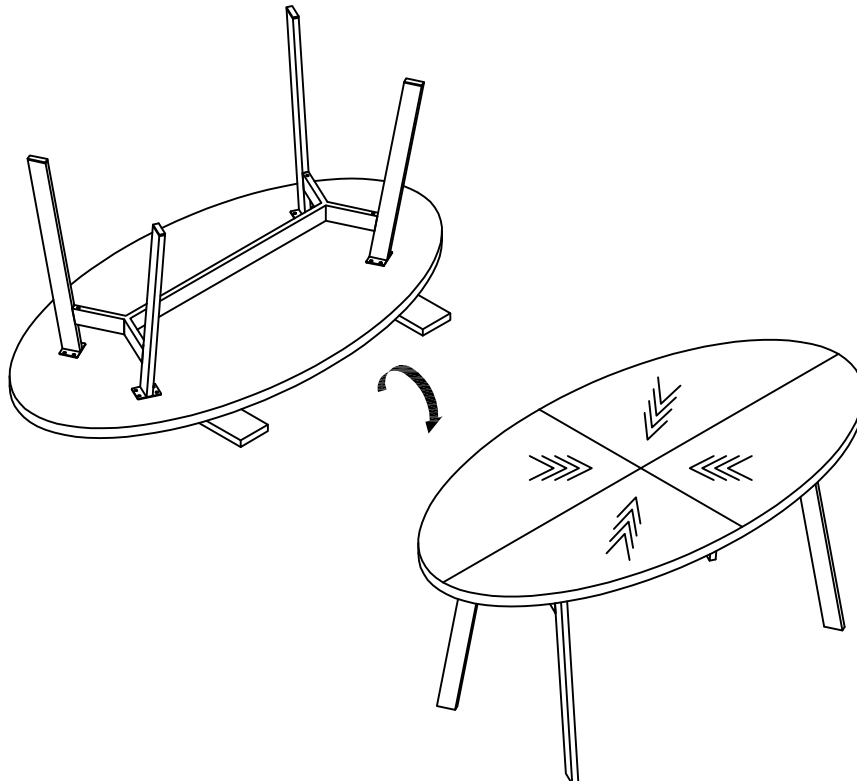

next

BRONX OVAL DINING TABLE  
882207

Actual product size  
H76 x W175 x D90cm