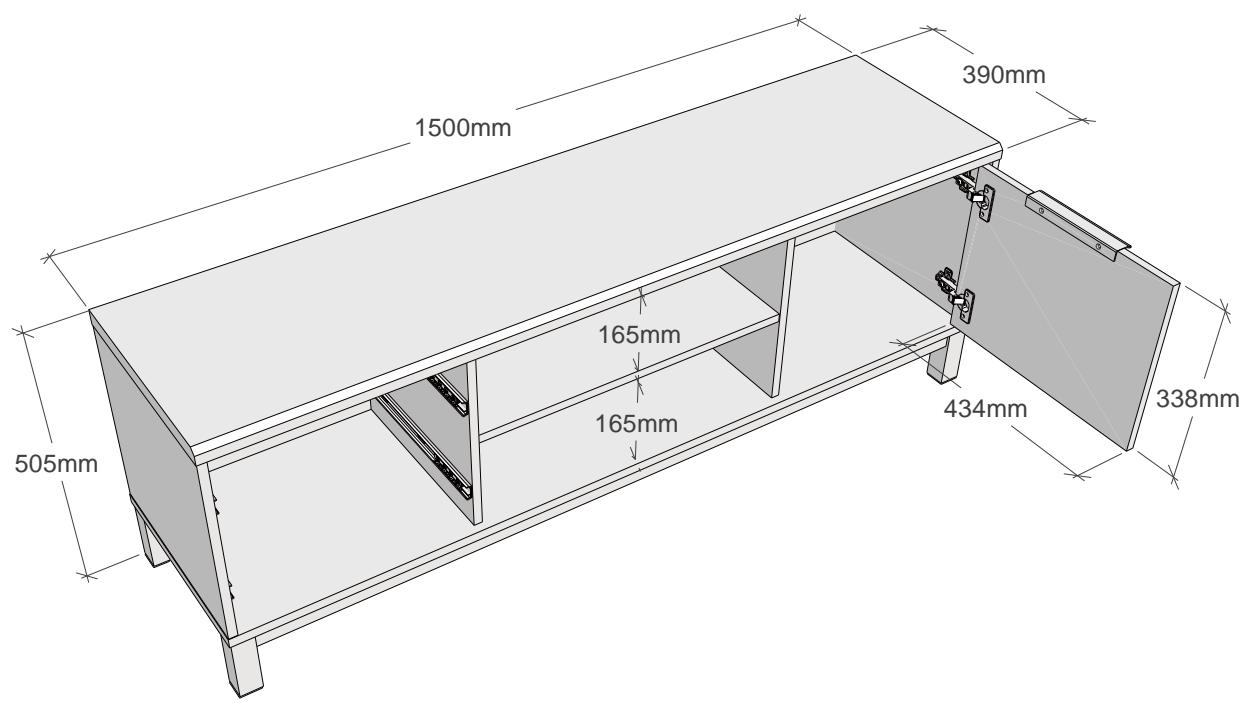

# NEXT BRONX BLACK WIDE TV UNIT

C08128

Actual product size  
H50.5xW150xD39 cm