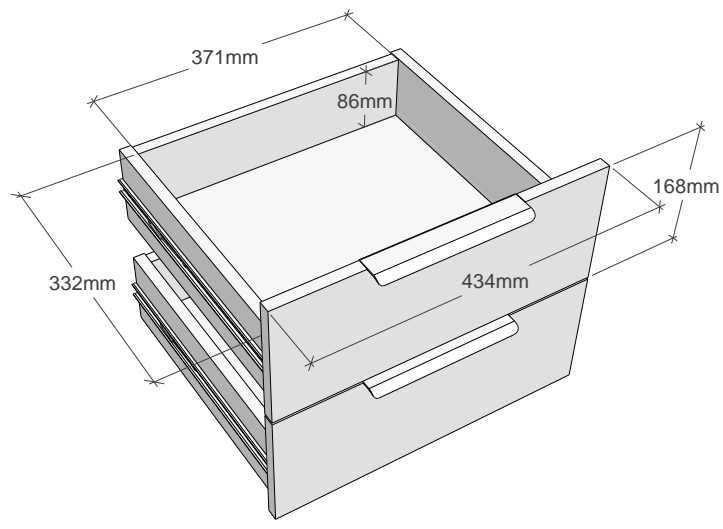

# NEXT BRONX BLACK WIDE TV UNIT

C08128

Actual product size  
H50.5xW150xD39 cm