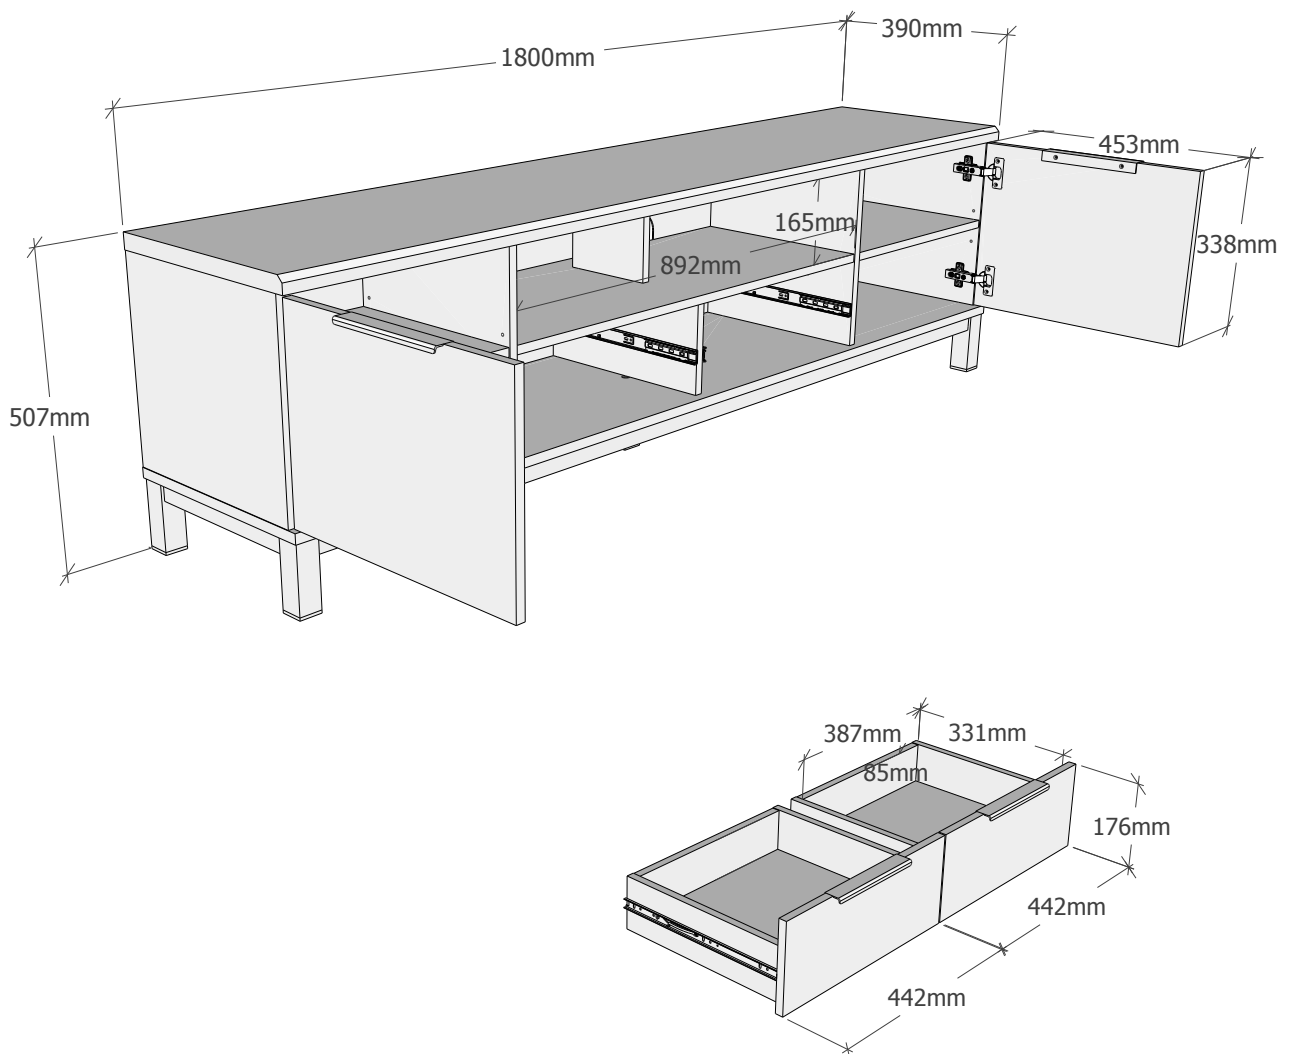

## BRONX BLACK SUPER WIDE TV UNIT C43761

Actual product size  
H50.5 x W180 x D39cm