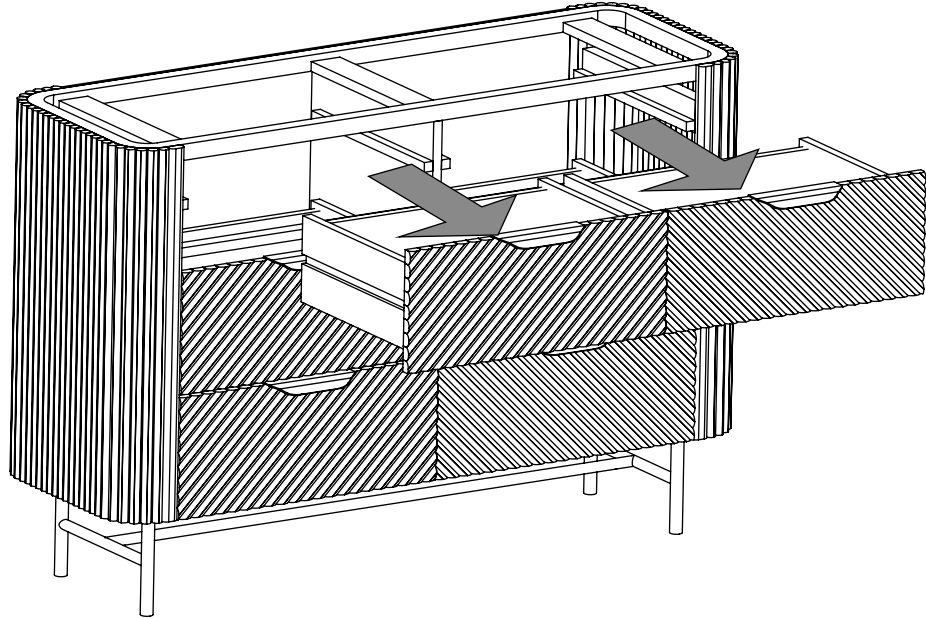

VALENCIA WIDE CHEST OF DRAWERS - D15541/C99810/E33280/632052 Assembly instructions

5.