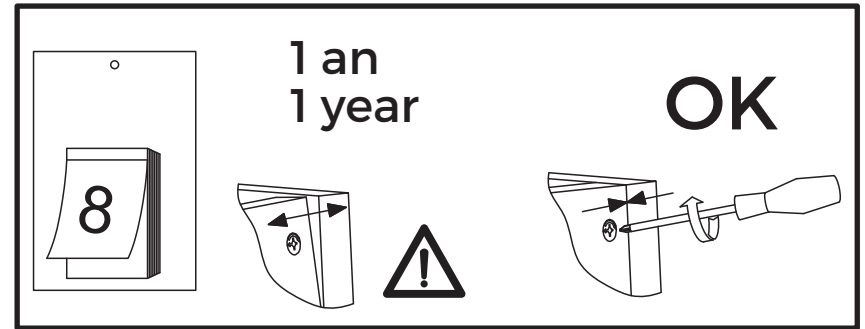

8

GB

- The unit must be fitted with the wall attachment and be secured prior to use.
- The unit must only be used on a level floor.

FR

- Le produit doit être équipé de la fixation murale et être fixé au mur avant toute utilisation.
- Le produit doit être utilisé à hauteur de plancher.