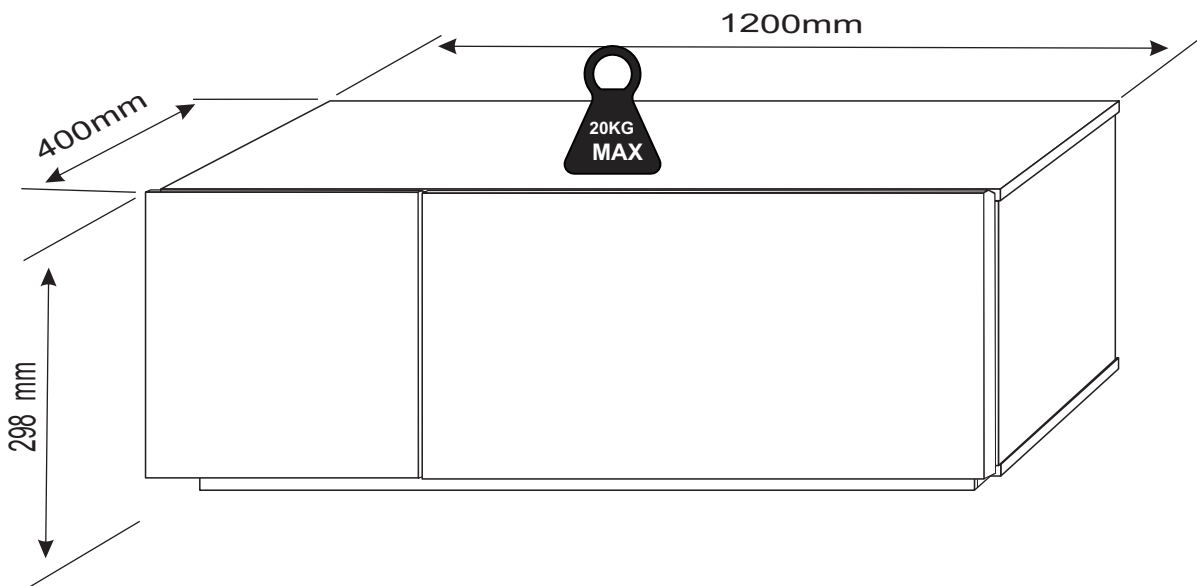

8

GB

- The unit must be fitted with the wall attachment and be secured prior to use.
- The unit must only be used on a level floor.

FR

- Le produit doit être équipé de la fixation murale et être fixé au mur avant toute utilisation.
- Le produit doit être utilisé à hauteur de plancher.