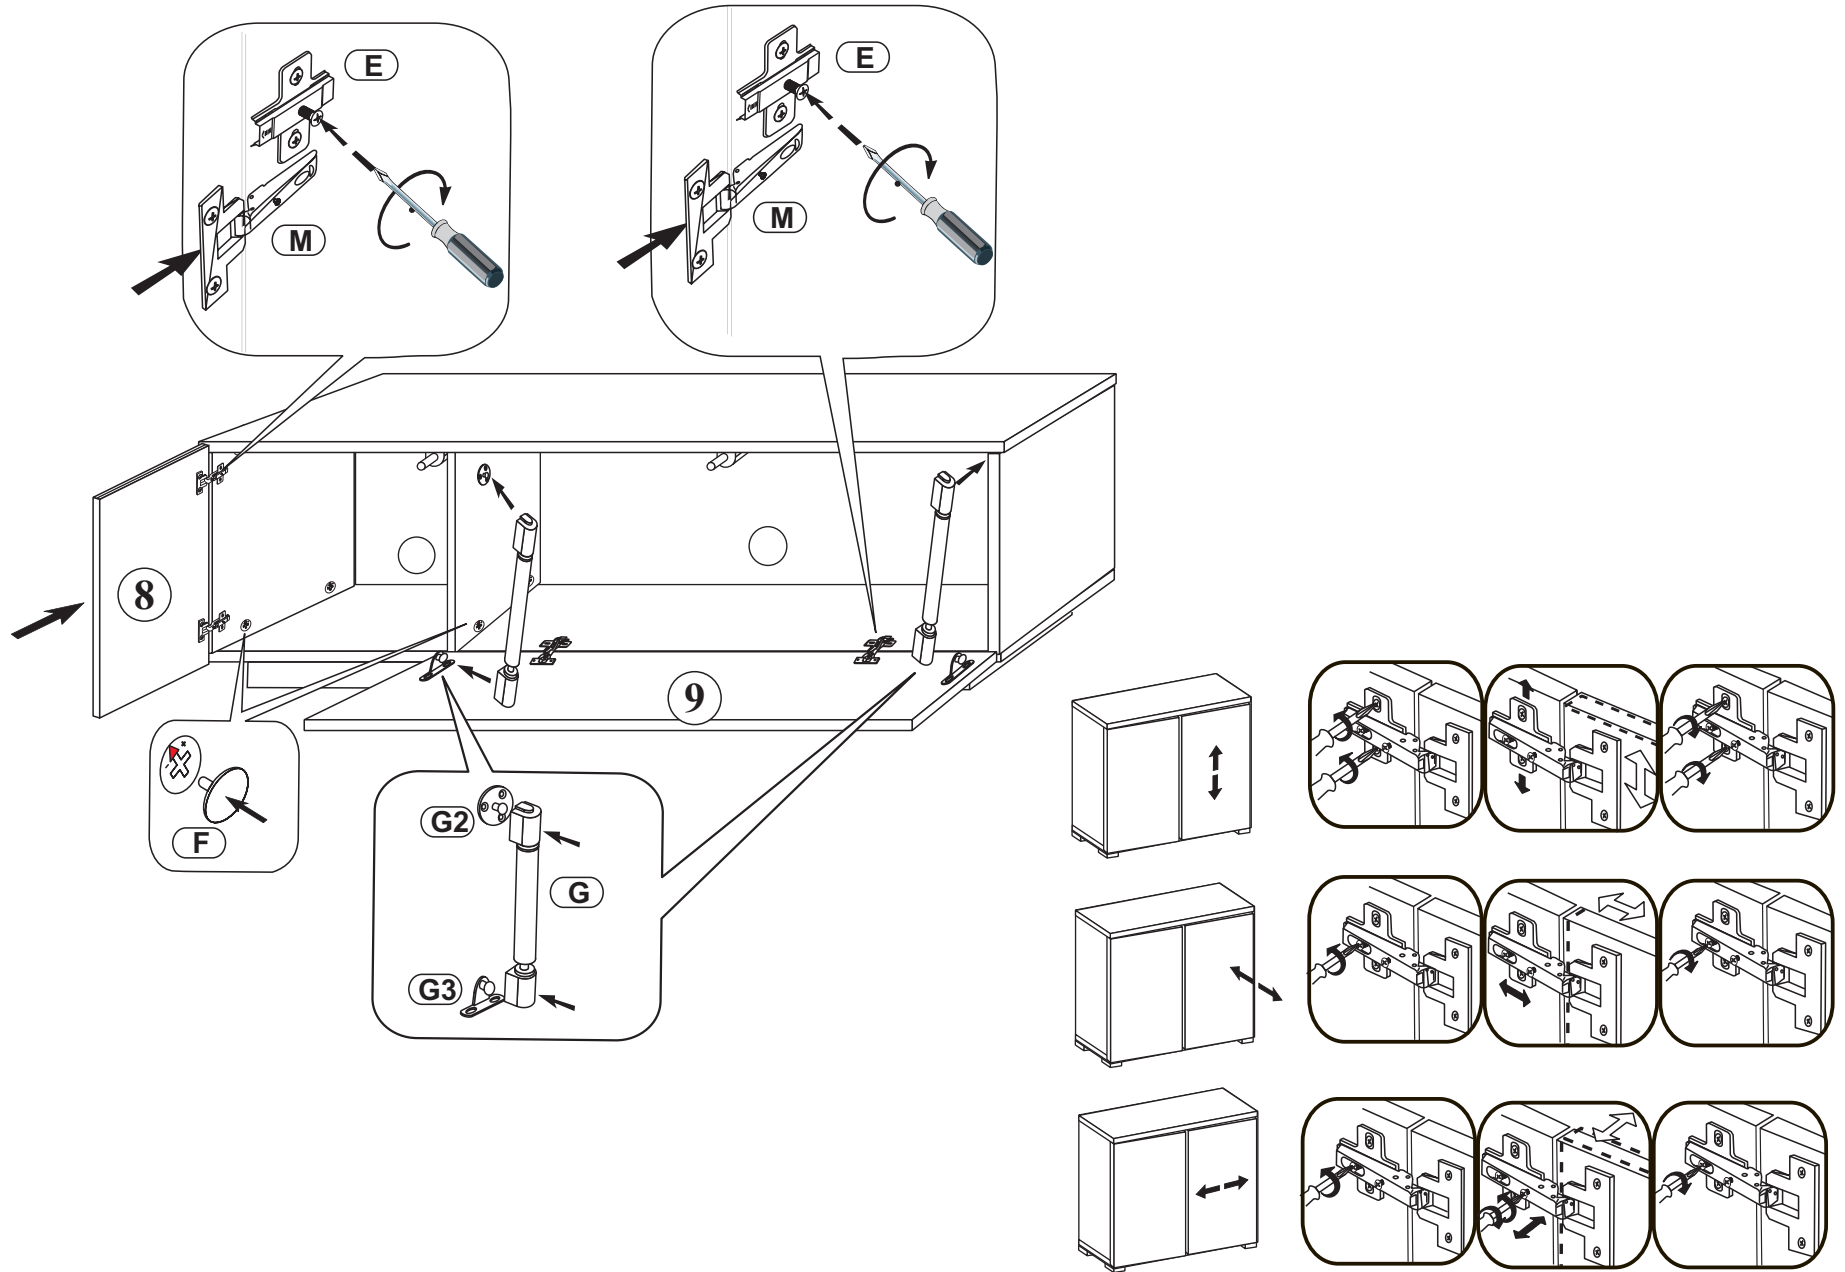

8

GB

- The unit must be fitted with the wall attachment and be secured prior to use.
- The unit must only be used on a level floor.

FR

- Le produit doit être équipé de la fixation murale et être fixé au mur avant toute utilisation.
- Le produit doit être utilisé à hauteur de plancher.