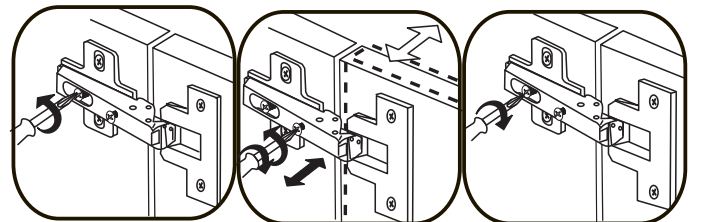

DE

- Dieses Produkt enthält einen Sicherheitsriemen mit Schlaufe. Der Riemen und die Schlaufe müssen am Produkt und der Wand befestigt werden, damit das Produkt immer stabil steht.
- Stellen Sie das Produkt nur auf einem ebenen.

ES

- Se incluye una correa / soporte de seguridad con esto artículo. Por favor, asegúrese de que la correa / soporte es se fijó al producto y a la pared para asegurar que permanece estable en todo momento durante su uso.
- La unidad sólo debe ser utilizada en un piso nivelado.

13

14

GB

- The unit must be fitted with the wall attachment and be secured prior to use.
- The unit must only be used on a level floor.

FR

- Le produit doit être équipé de la fixation murale et être fixé au mur avant toute utilisation.
- Le produit doit être utilisé à hauteur de plancher.