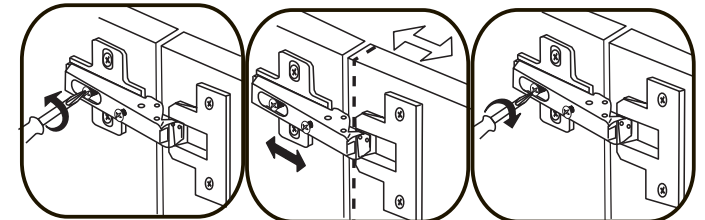

DE

- Dieses Produkt enthält einen Sicherheitsriemen mit Schlaufe. Der Riemen und die Schlaufe müssen am Produkt und der Wand befestigt werden, damit das Produkt immer stabil steht.
- Stellen Sie das Produkt nur auf einem ebenen.

ES

- Se incluye una correa / soporte de seguridad con esto artículo. Por favor, asegúrese de que la correa / soporte es se fijó al producto y a la pared para asegurar que permanece estable en todo momento durante su uso.
- La unidad sólo debe ser utilizada en un piso nivelado.

13

14

GB

- The unit must be fitted with the wall attachment and be secured prior to use.
- The unit must only be used on a level floor.

FR

- Le produit doit être équipé de la fixation murale et être fixé au mur avant toute utilisation.
- Le produit doit être utilisé à hauteur de plancher.