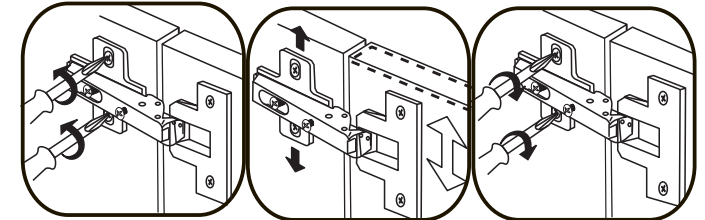

DE

- Dieses Produkt enthält einen Sicherheitsriemen mit Schlaufe. Der Riemen und die Schlaufe müssen am Produkt und der Wand befestigt werden, damit das Produkt immer stabil steht.
- Stellen Sie das Produkt nur auf einem ebenen.

ES

- Se incluye una correa / soporte de seguridad con esto artículo. Por favor, asegúrese de que la correa / soporte es se fijó al producto y a la pared para asegurar que permanece estable en todo momento durante su uso.
- La unidad sólo debe ser utilizada en un piso nivelado.

13

14

GB

- The unit must be fitted with the wall attachment and be secured prior to use.
- The unit must only be used on a level floor.

FR

- Le produit doit être équipé de la fixation murale et être fixé au mur avant toute utilisation.
- Le produit doit être utilisé à hauteur de plancher.