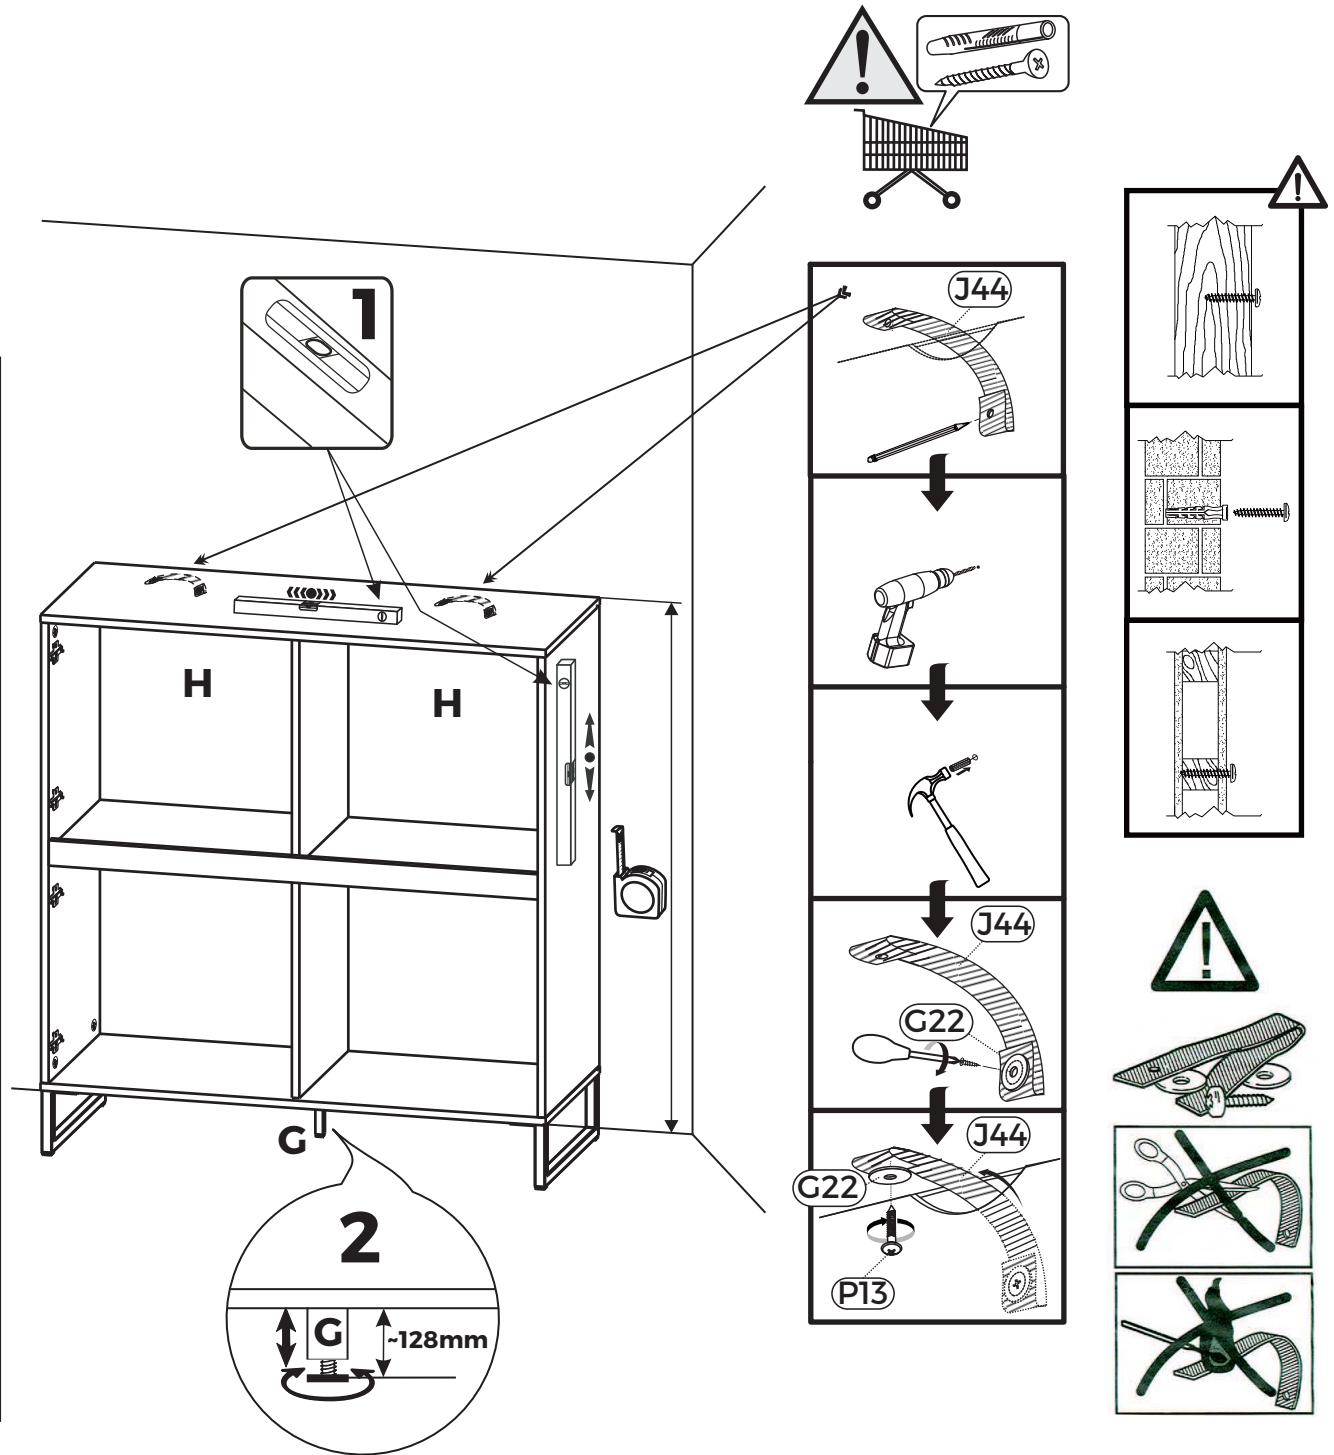

FR

- Une sangle / un support de sécurité est inclus dans cet article. Assurez-vous que la sangle/le support soit fixé au produit au mur pour s'assurer qu'il reste stable en permanence pendant l'utilisation.
- Le produit doit être utilisé à hauteur de plancher.

NL

- Dit product is inclusief veiligheids riempje/ haakje. Zorg ervoor dat het riempje / haakje aan het product en de muur bevestigd wordt zodat het stabiel blijft bij gebruik.
- Dit meubel dient allen op een even vloer gebruikt te worden.

DE

- Dieses Produkt enthält einen Sicherheitsriemen mit Schlaufe. Der Riemen und die Schlaufe müssen am Produkt und der Wand befestigt werden, damit das Produkt immer stabil steht.
- Stellen Sie das Produkt nur auf einem ebenen.

ES

- Se incluye una correa / soporte de seguridad con esto artículo. Por favor, asegúrese de que la correa / soporte es se fijó al producto y a la pared para asegurar que permanece estable en todo momento durante su uso.
- La unidad sólo debe ser utilizada en un piso nivelado.