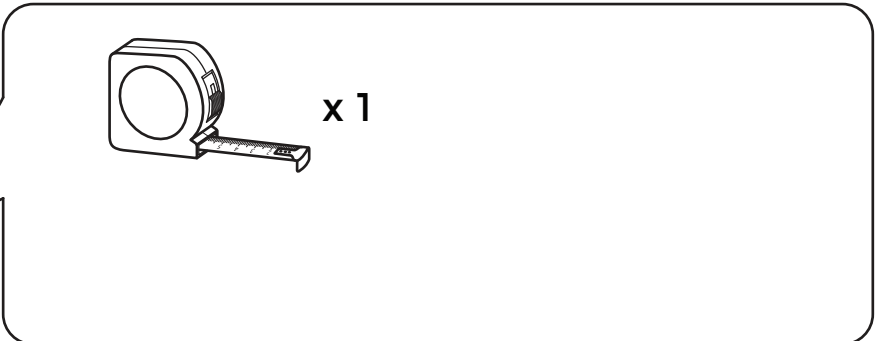

MADE⁺

AULA

Aula Console Table

Aula, table console

Aula consoletafel

Aula Konsolentisch

GB Recommendations for the continual safe use of this product are stated on the final page of these instructions. Please retain for future reference.

Bewaar deze folder goed.

DE Auf der letzten Seite dieser Anleitung findest du Hinweise für eine langfristig sichere Anwendung dieses Produktes. Bitte bewahre sie gut auf.

H1 x 1  (5#)	H5 x 6  (Ø6.5 x Ø9 x T2mm)
H2 x 1  (4#)	H6 x 6  (M8 x 20mm)
H3 x 6  (M6 x 10mm)	H7 x 6  (Ø9 x Ø16 x T1mm)
H4 x 6  (Ø6.5 x Ø16 x T1mm)	H8 x 6  (Ø9 x Ø12 x T2mm)