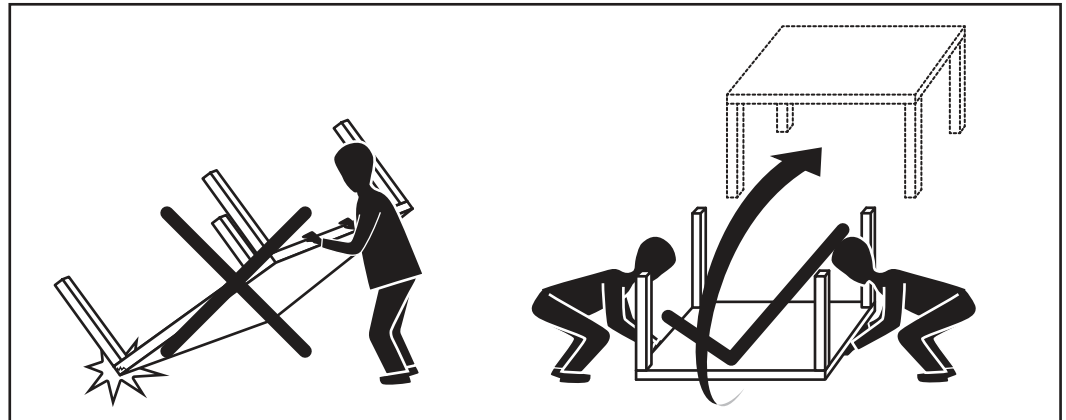

MADE⁺

AULA

Aula Console Table

Aula, table console

Aula consoletafel

Aula Konsolentisch

GB Recommendations for the continual safe use of this product are stated on the final page of these instructions. Please retain for future reference.

Bewaar deze folder goed.

DE Auf der letzten Seite dieser Anleitung findest du Hinweise für eine langfristig sichere Anwendung dieses Produktes. Bitte bewahre sie gut auf.

H1 x 1  (5#)	H5 x 6  (Ø6.5 x Ø9 x T2mm)
H2 x 1  (4#)	H6 x 6  (M8 x 20mm)
H3 x 6  (M6 x 10mm)	H7 x 6  (Ø9 x Ø16 x T1mm)
H4 x 6  (Ø6.5 x Ø16 x T1mm)	H8 x 6  (Ø9 x Ø12 x T2mm)