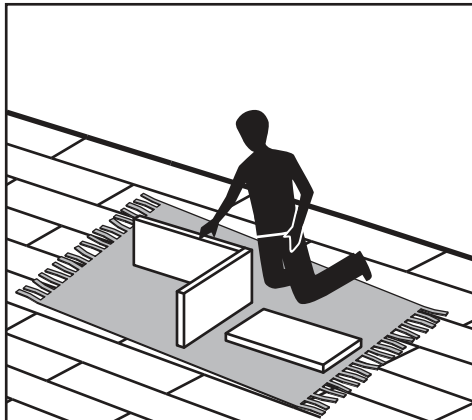

MADE⁺

AULA

Aula Console Table

Aula, table console

Aula consoletafel

Aula Konsolentisch

GB Recommendations for the continual safe use of this product are stated on the final page of these instructions. Please retain for future reference.

Bewaar deze folder goed.

DE Auf der letzten Seite dieser Anleitung findest du Hinweise für eine langfristig sichere Anwendung dieses Produktes. Bitte bewahre sie gut auf.

H1 x 1  (5#)	H5 x 6  (Ø6.5 x Ø9 x T2mm)
H2 x 1  (4#)	H6 x 6  (M8 x 20mm)
H3 x 6  (M6 x 10mm)	H7 x 6  (Ø9 x Ø16 x T1mm)
H4 x 6  (Ø6.5 x Ø16 x T1mm)	H8 x 6  (Ø9 x Ø12 x T2mm)