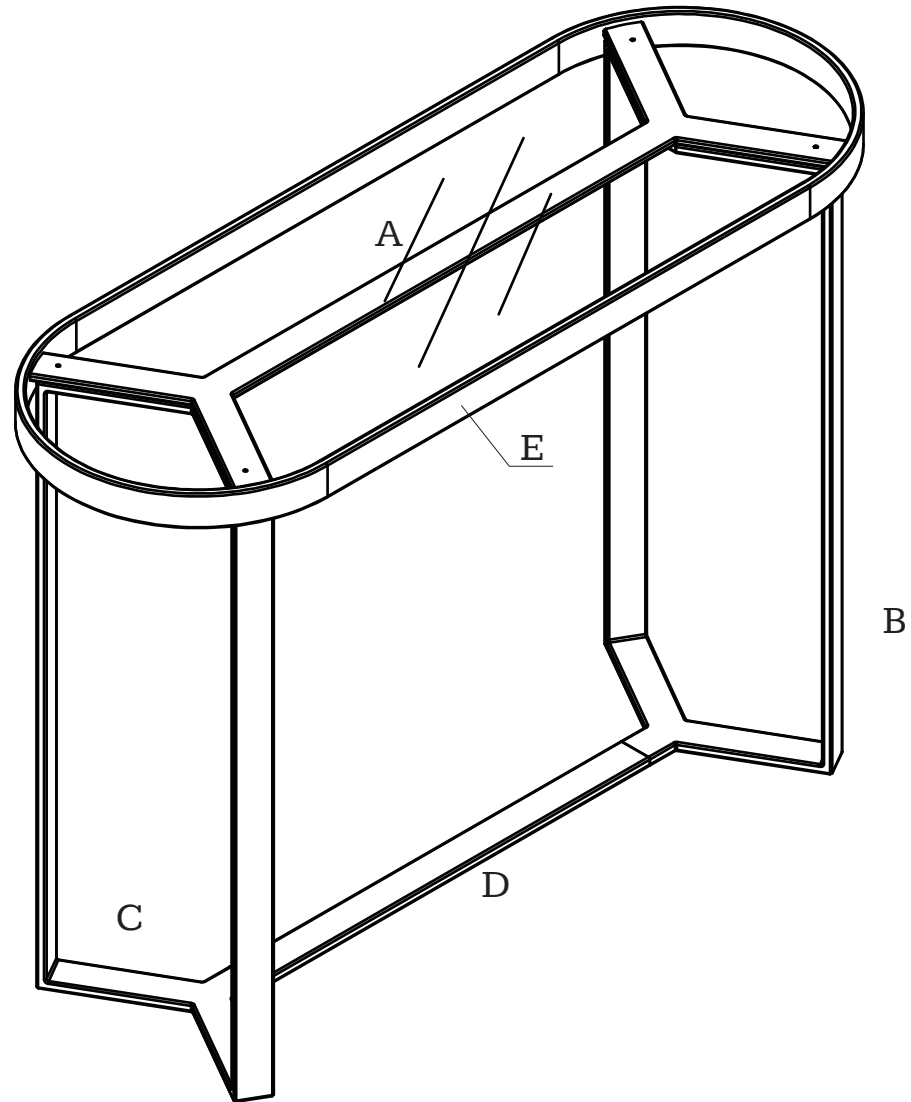

MADE⁺

AULA

Aula Console Table

Aula, table console

Aula consoletafel

Aula Konsolentisch

GB Recommendations for the continual safe use of this product are stated on the final page of these instructions. Please retain for future reference.

Bewaar deze folder goed.

DE Auf der letzten Seite dieser Anleitung findest du Hinweise für eine langfristig sichere Anwendung dieses Produktes. Bitte bewahre sie gut auf.

H1 x 1  (5#)	H5 x 6  (Ø6.5 x Ø9 x T2mm)
H2 x 1  (4#)	H6 x 6  (M8 x 20mm)
H3 x 6  (M6 x 10mm)	H7 x 6  (Ø9 x Ø16 x T1mm)
H4 x 6  (Ø6.5 x Ø16 x T1mm)	H8 x 6  (Ø9 x Ø12 x T2mm)