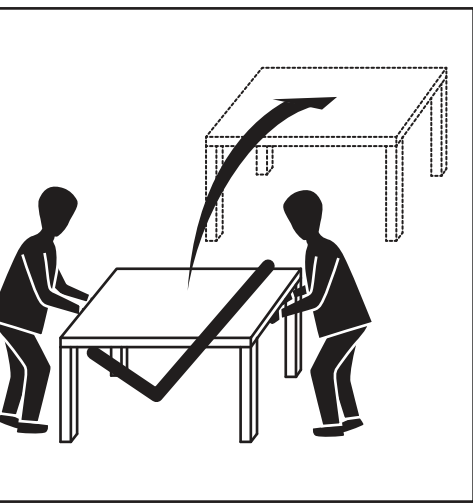

MADE⁺

AULA

Aula Console Table

Aula, table console

Aula consoletafel

Aula Konsolentisch

GB Recommendations for the continual safe use of this product are stated on the final page of these instructions. Please retain for future reference.

Bewaar deze folder goed.

DE Auf der letzten Seite dieser Anleitung findest du Hinweise für eine langfristig sichere Anwendung dieses Produktes. Bitte bewahre sie gut auf.

H1 x 1  (5#)	H5 x 6  (Ø6.5 x Ø9 x T2mm)
H2 x 1  (4#)	H6 x 6  (M8 x 20mm)
H3 x 6  (M6 x 10mm)	H7 x 6  (Ø9 x Ø16 x T1mm)
H4 x 6  (Ø6.5 x Ø16 x T1mm)	H8 x 6  (Ø9 x Ø12 x T2mm)