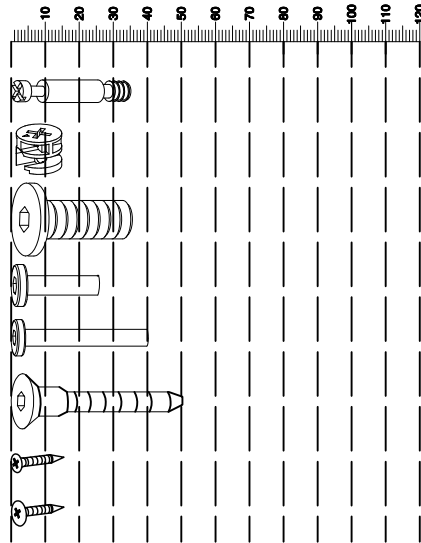

- Stellen Sie das Produkt nur auf einem ebenen Untergrund auf.

ES

- Incluye una cinta / soporte de seguridad.

Asegúrate de que la cinta / soporte esté adherida al producto y a la pared para garantizar que permanezca estable en todo momento durante su uso.

- El producto solo debe usarse en un suelo nivelado.

Fixtures and fittings supplied (actual size)			
Ref	Dimensions	Qty.	Spare Qty.
H1	∅6x35mm	15	1
H2	∅15x12mm	15	1
H3	M6x35mm	4	
H4	M4x25mm	2	
H5	M4x40mm	4	
H6	M6.5x50mm	3	
H7	M3.5x16mm	18	1
H8	M4x16mm	30	1

Fixtures and fittings supplied (not to scale)			
Ref	Qty	Spare Qty.	Visual
H9	24	1	
H10	2		
H11	2		
H12	1		
H13	2		
H14	4		

Fittings not supplied			
Ref	Qty	Spare Qty.	Visual
H15	1		

1

2

3

4

5

6