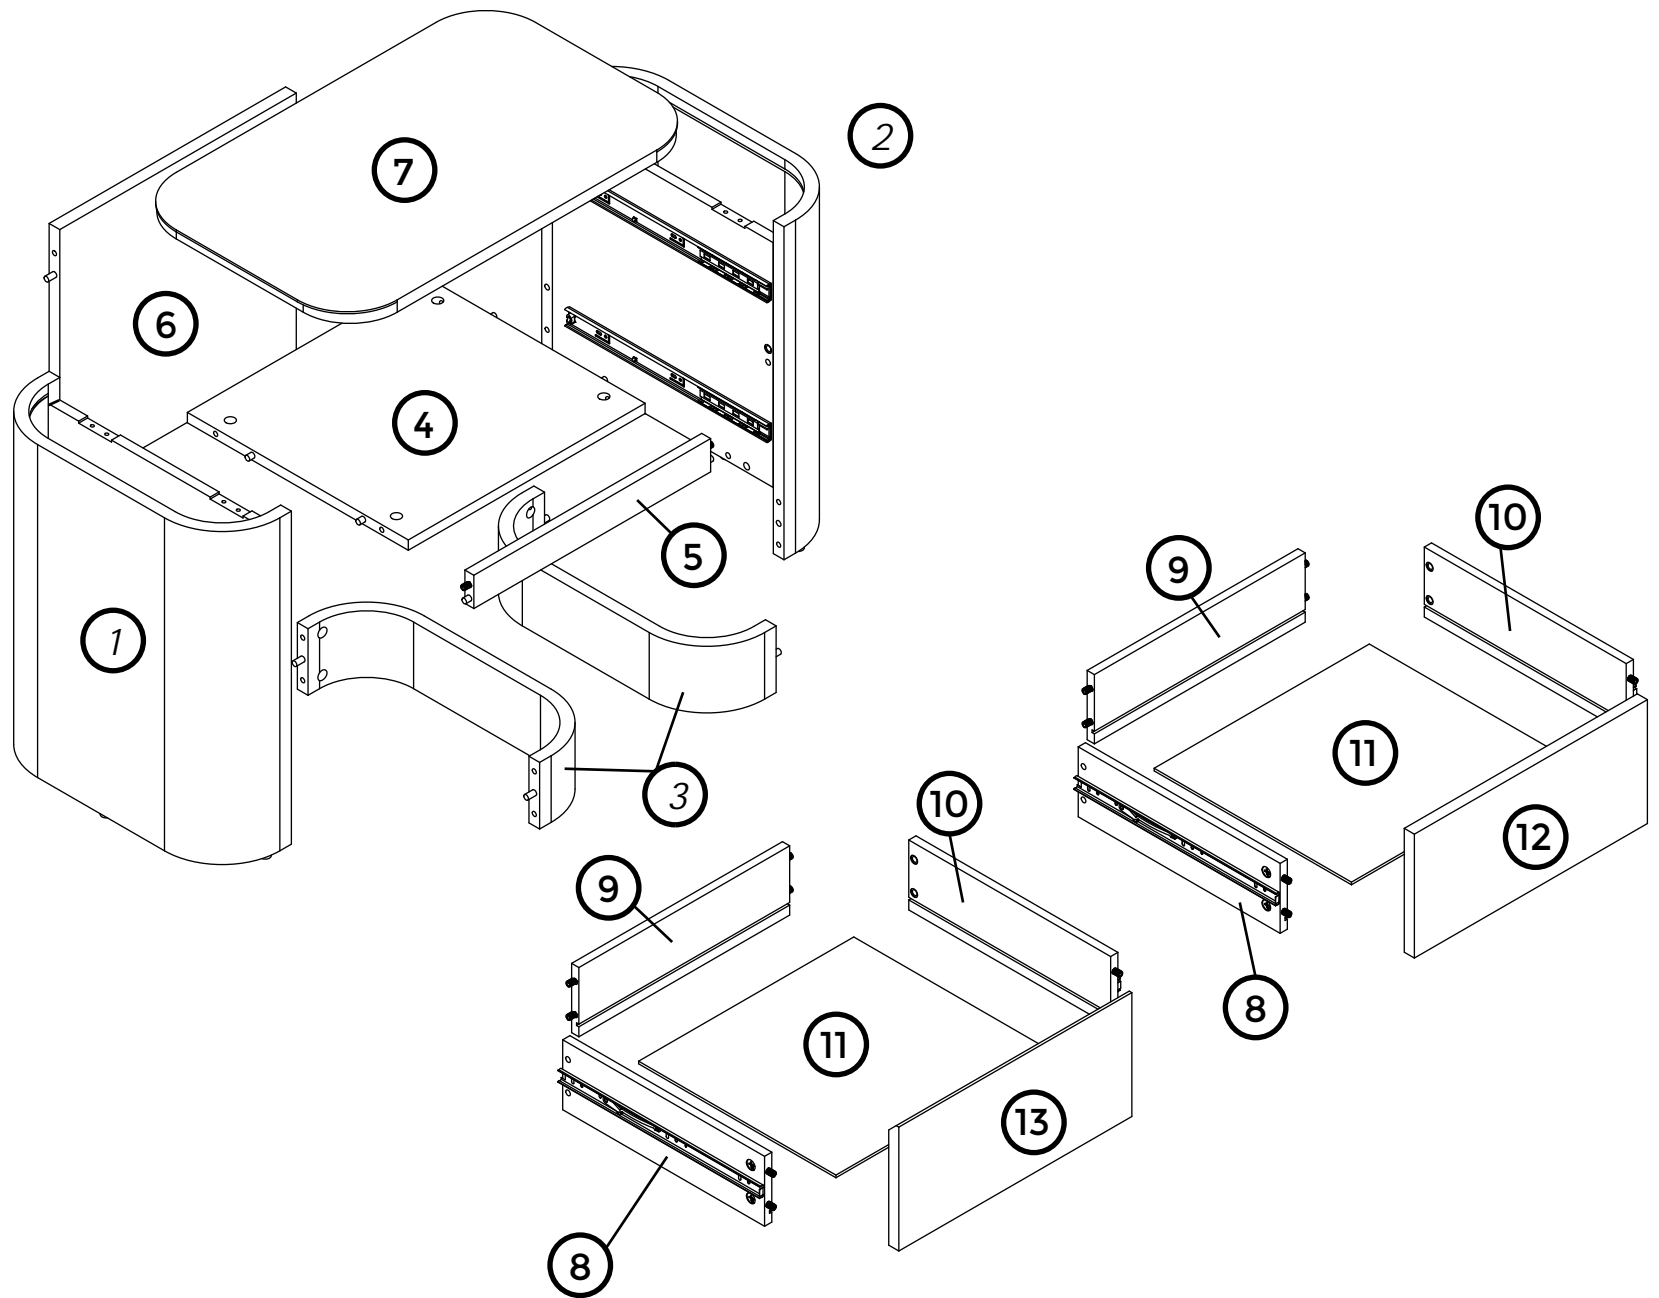

Nr	Box 1/1
1	1
2	1
3	1
4	1
5	1
6	1
7	1
8	1
9	1
10	1
11	1
12	1
13	1