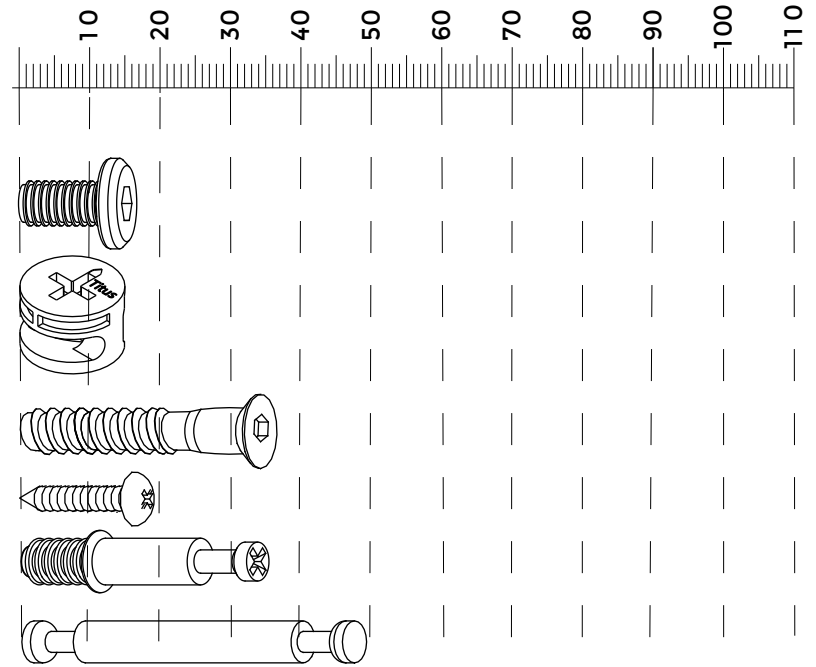

Fixtures and Fittings Supplied			
Ref	Dimensions	Qty.	Spare Qty.
V36	Ø6 x 14 mm	4	N/A
B3	Ø15 x 12 mm	28	N/A
Y8	Ø6 x 35 mm	8	N/A
S41	Ø4 x 16 mm	1	N/A
B12	Ø6 x 33 mm	4	N/A
B15	Ø6 x 49.5 mm	12	N/A

Fixtures and Fittings Supplied (Not To Scale)			
Ref	Qty.	Spare Qty.	Visual
T1	2	N/A	
T39	1	N/A	
O1	8	N/A	

Fixtures and Fittings Supplied (Not To Scale)			
Ref	Qty.	Spare Qty.	Visual
N30	4	N/A	

X2

00:45