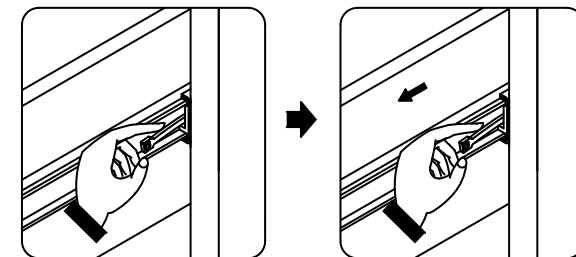

## FR

- Une sangle / un support de sécurité est inclus dans cet article.  
Assurez-vous que la sangle / le support soit fixé au produit et au mur pour s'assurer qu'il reste stable en permanence pendant l'utilisation.
- Le produit doit être utilisé à hauteur de plancher.

## DE

- Dieses Produkt enthält einen Sicherheitsriemen mit Schlaufe.  
Der Riemen und die Schlaufe müssen am Produkt und der Wand befestigt werden, damit das Produkt immer stabil steht.
- Stellen Sie das Produkt nur auf einem ebenen Untergrund auf.

## ES

- Incluye una cinta / soporte de seguridad.  
Asegúrate de que la cinta / soporte esté adherida al producto y a la pared para garantizar que permanezca estable en todo momento durante su uso.
- El producto solo debe usarse en un suelo nivelado.

# 15

Please apply the stickers provided to cover the camlocks as shown on the diagrams as an example.

Left side

Right side

How to remove drawer