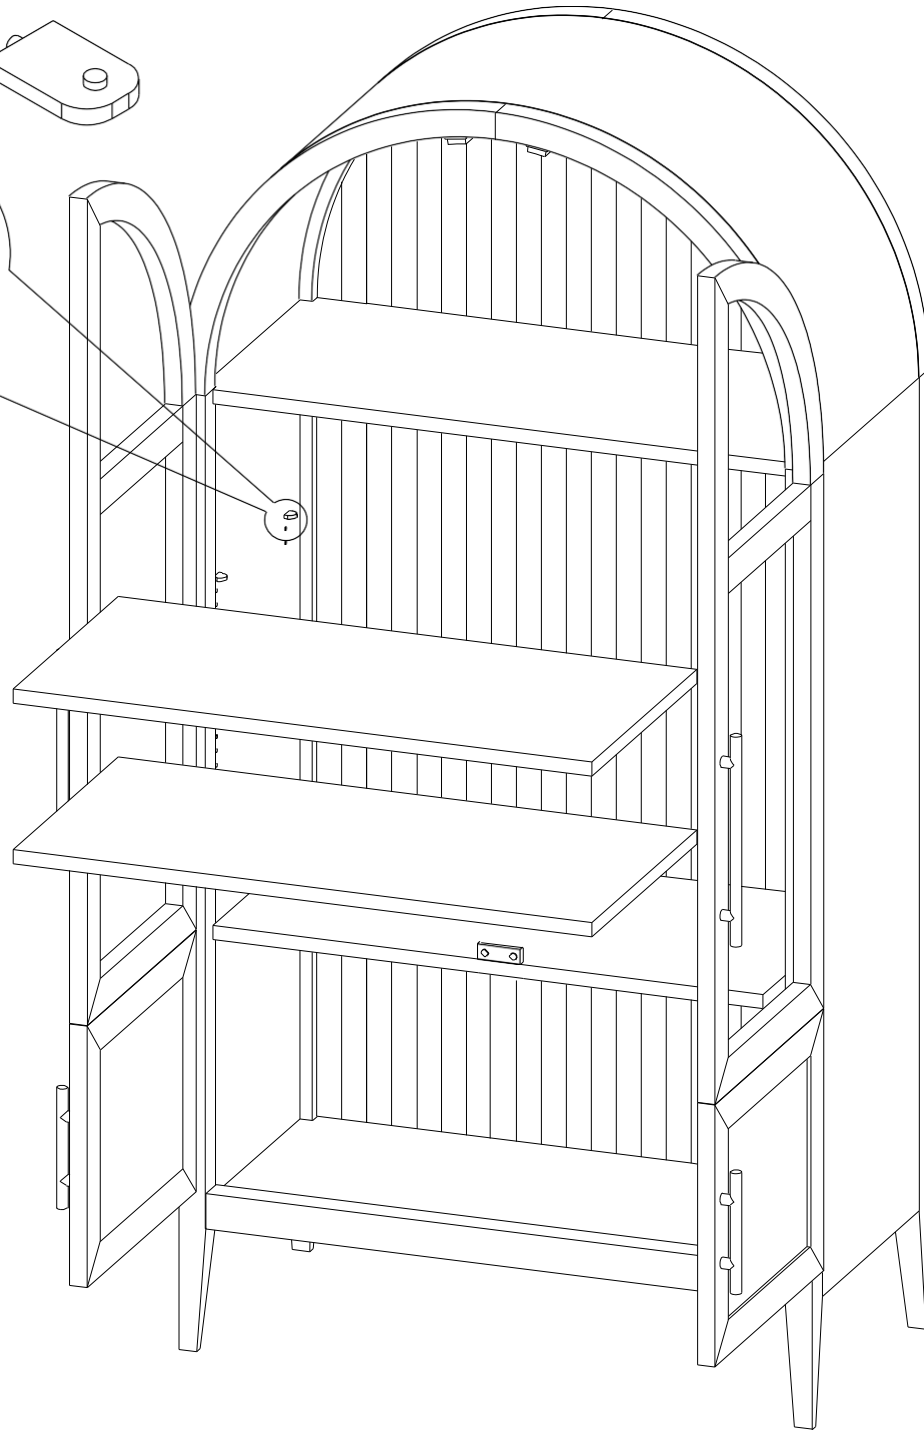

•El producto solo debe usarse en un suelo nivelado.

Fixtures and Fittings Supplied			
Ref	Dimensions	Qty.	Spare Qty.
A1	05 x 25mm	8	0

1x 

00:05 

1

A1-8x

2

3