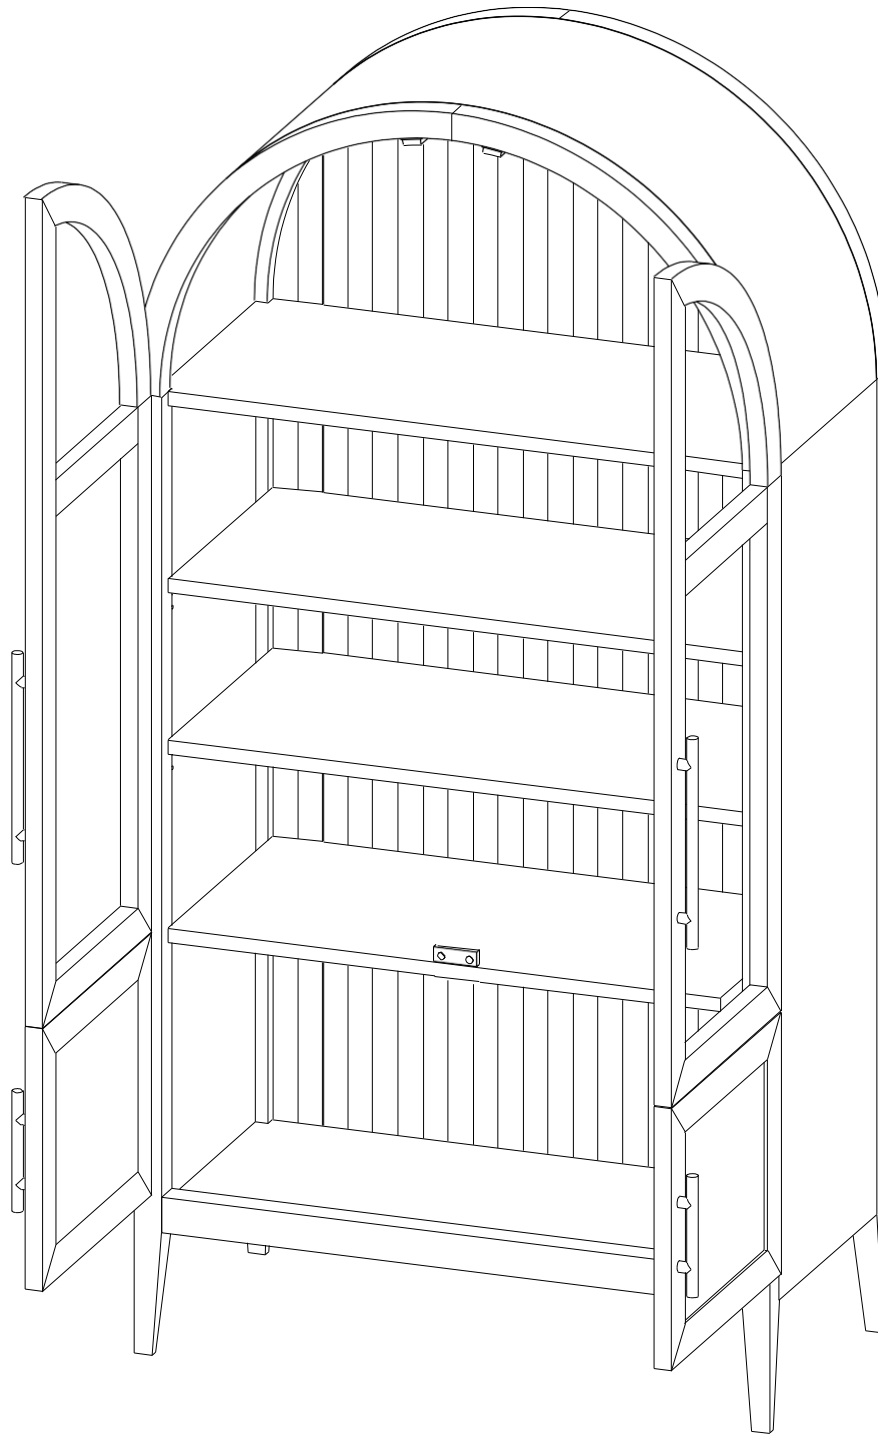

•El producto solo debe usarse en un suelo nivelado.

Fixtures and Fittings Supplied			
Ref	Dimensions	Qty.	Spare Qty.
A1	05 x 25mm	8	0

1x 

00:05 

1

A1-8x

2

3