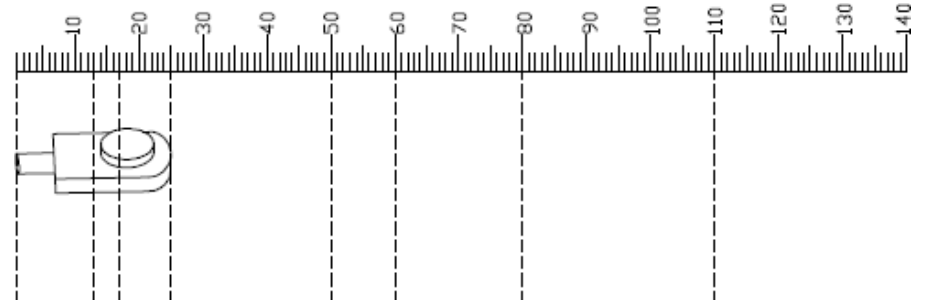

•El producto solo debe usarse en un suelo nivelado.

Fixtures and Fittings Supplied			
Ref	Dimensions	Qty.	Spare Qty.
A1	05 x 25mm	8	0

1x 

00:05 

1

A1-8x

2

3