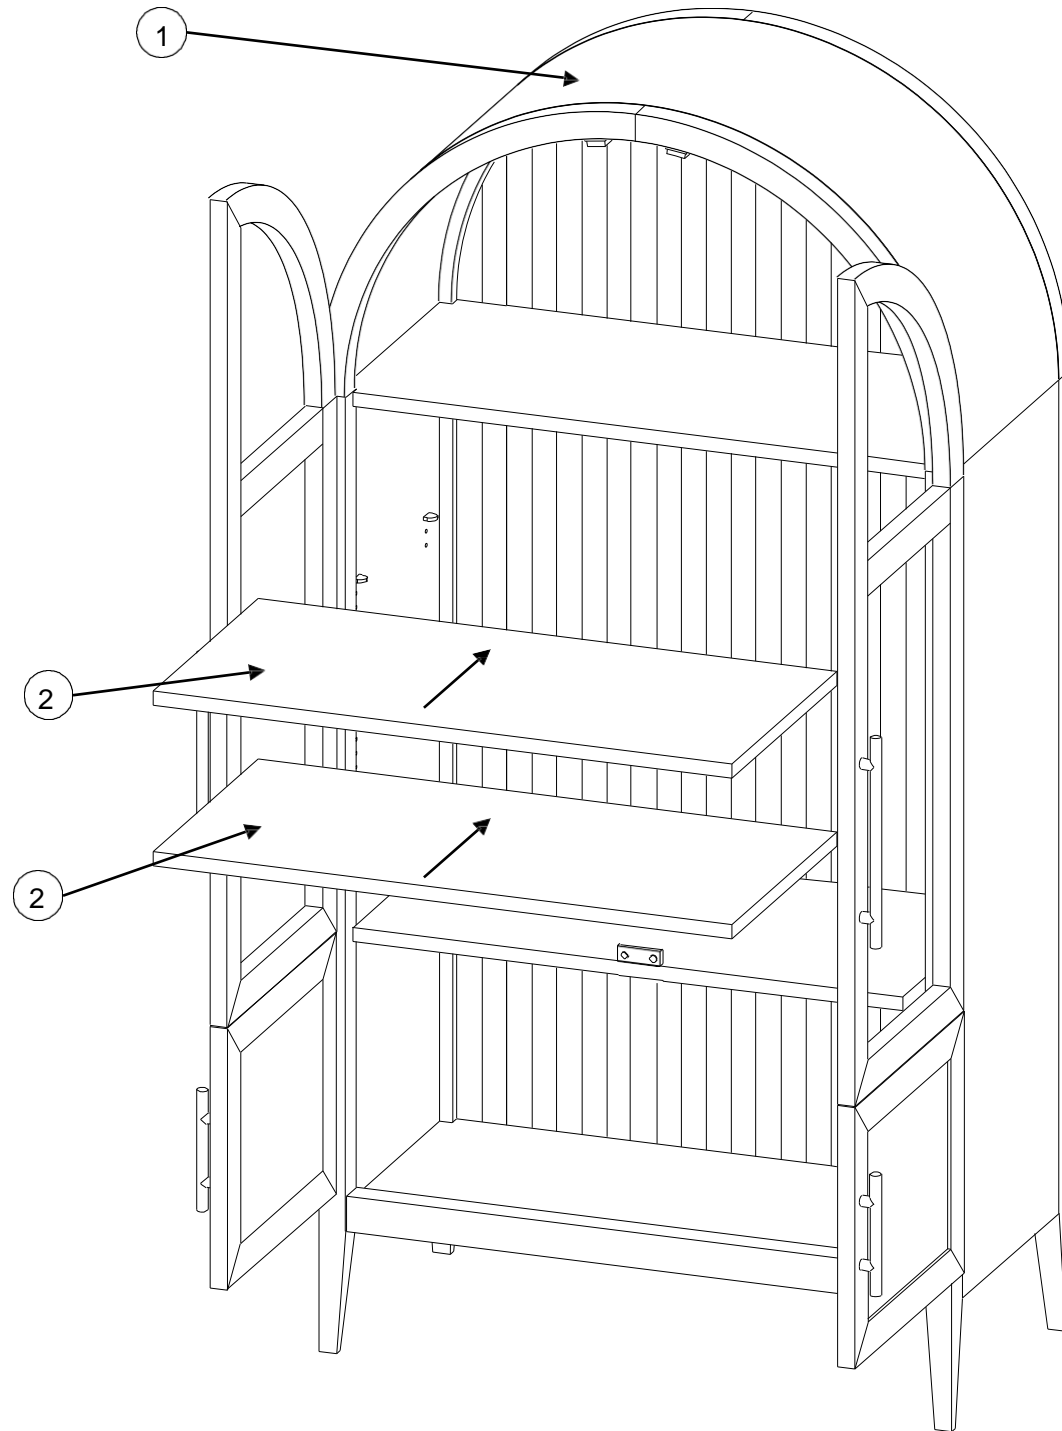

•Stellen Sie das Produkt nur auf einem ebenen Untergrund auf.

ES

•Incluye una cinta / soporte de seguridad.

Asegúrate de que la cinta / soporte esté adherida al producto y a la pared para garantizar que permanezca estable en todo momento durante su uso.

•El producto solo debe usarse en un suelo nivelado.

Fixtures and Fittings Supplied			
Ref	Dimensions	Qty.	Spare Qty.
A1	05 x 25mm	8	0

1x 

00:05 

1

A1-8x

2

3