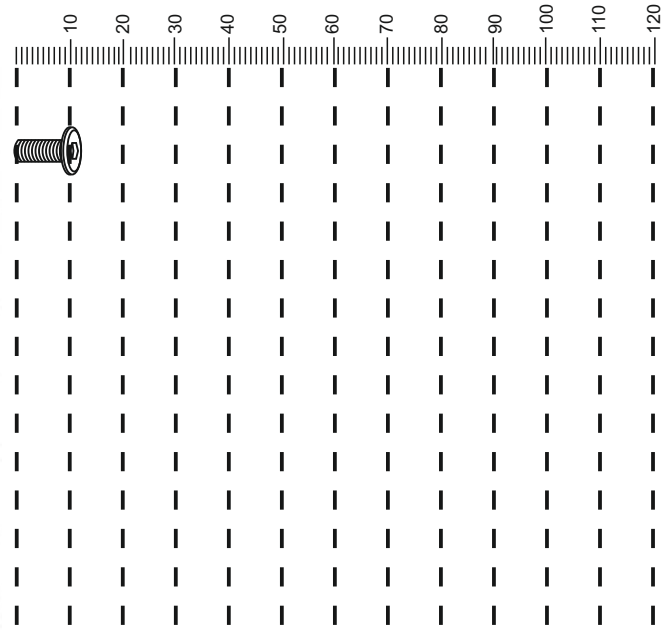

Fixtures and Fittings Supplied			
Ref	Dimensions	Qty.	Spare Qty.
H1	m6xh12	8	8

Fixtures and Fittings Supplied (Not To Scale)			
Ref	Qty.	Spare Qty.	Visual
H2	4	N/A	
H3	1	N/A	

1x

00:30