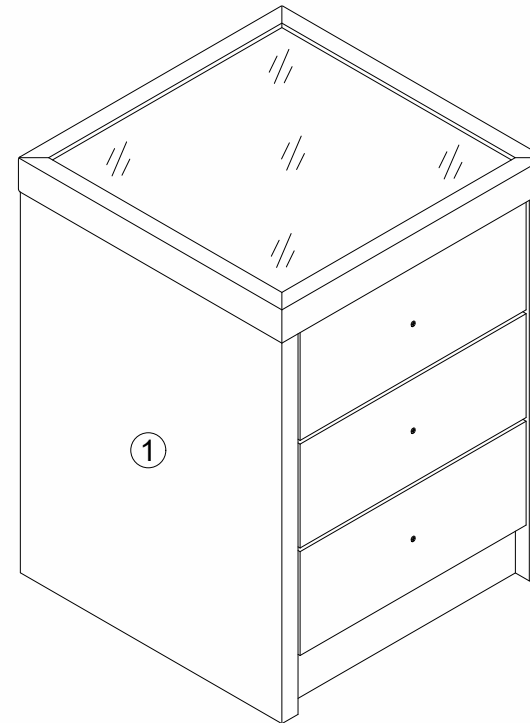

Components supplied. Please use this guide if you require replacement parts.

Ref	Dimensions	Visual	Qty	Ctn
1	Bedside Cabinet		1	1