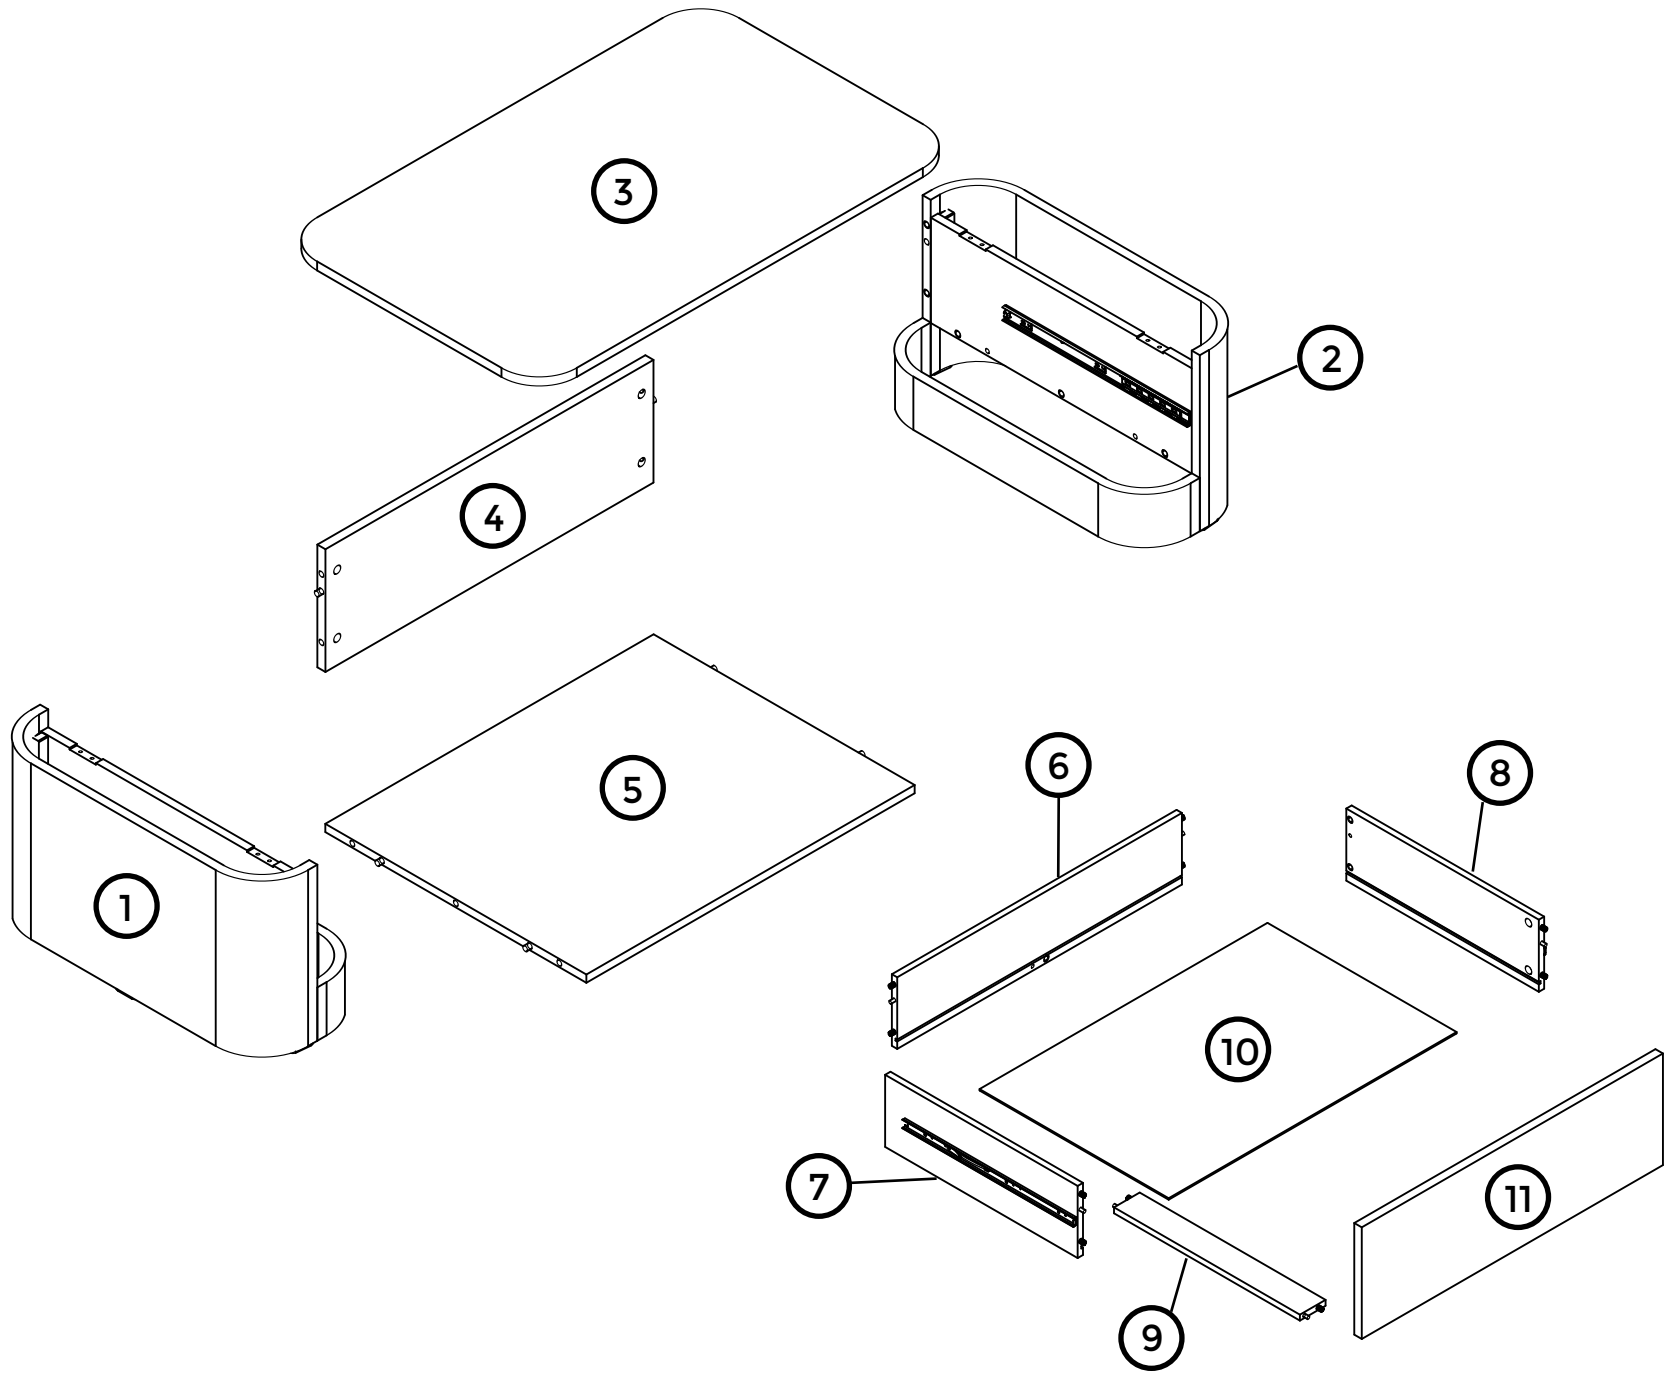

Nr	Box 1/1
1	1
2	1
3	1
4	1
5	1
6	1
7	1
8	1
9	1
10	1
11	1