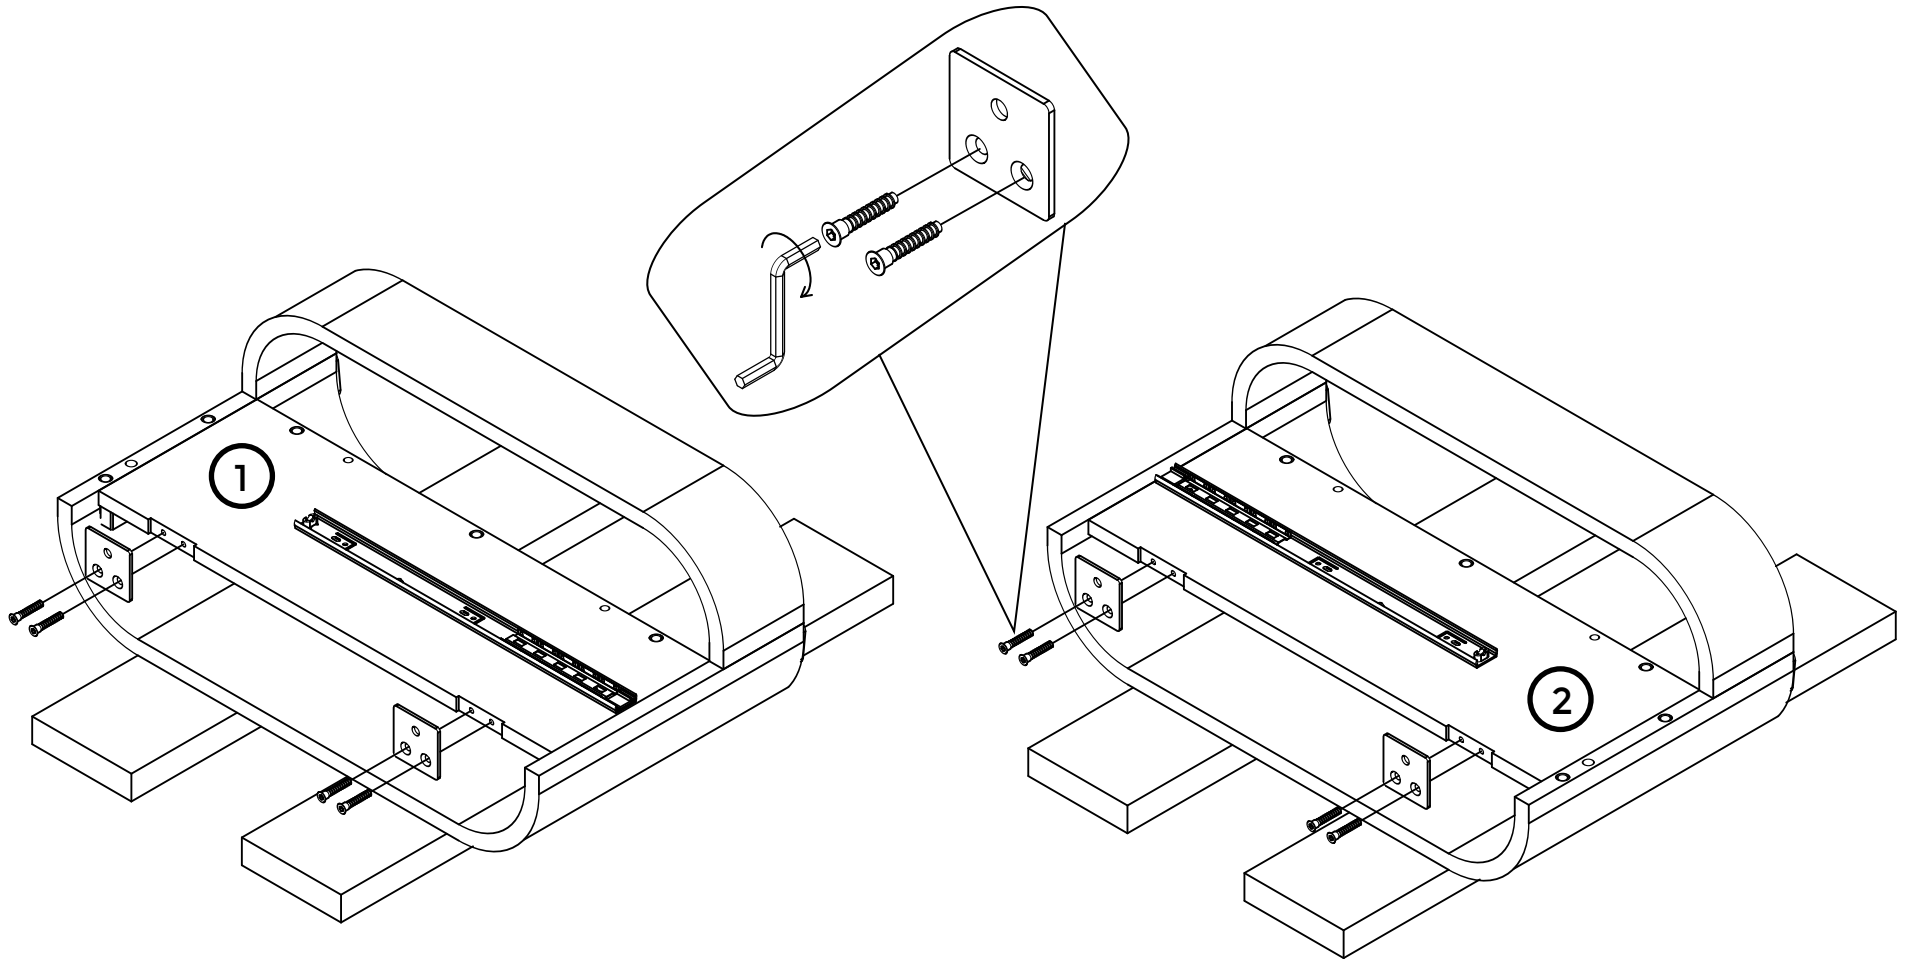

1

N30 X4	Y10 X8 Ø6 x 35 mm	T1 X2