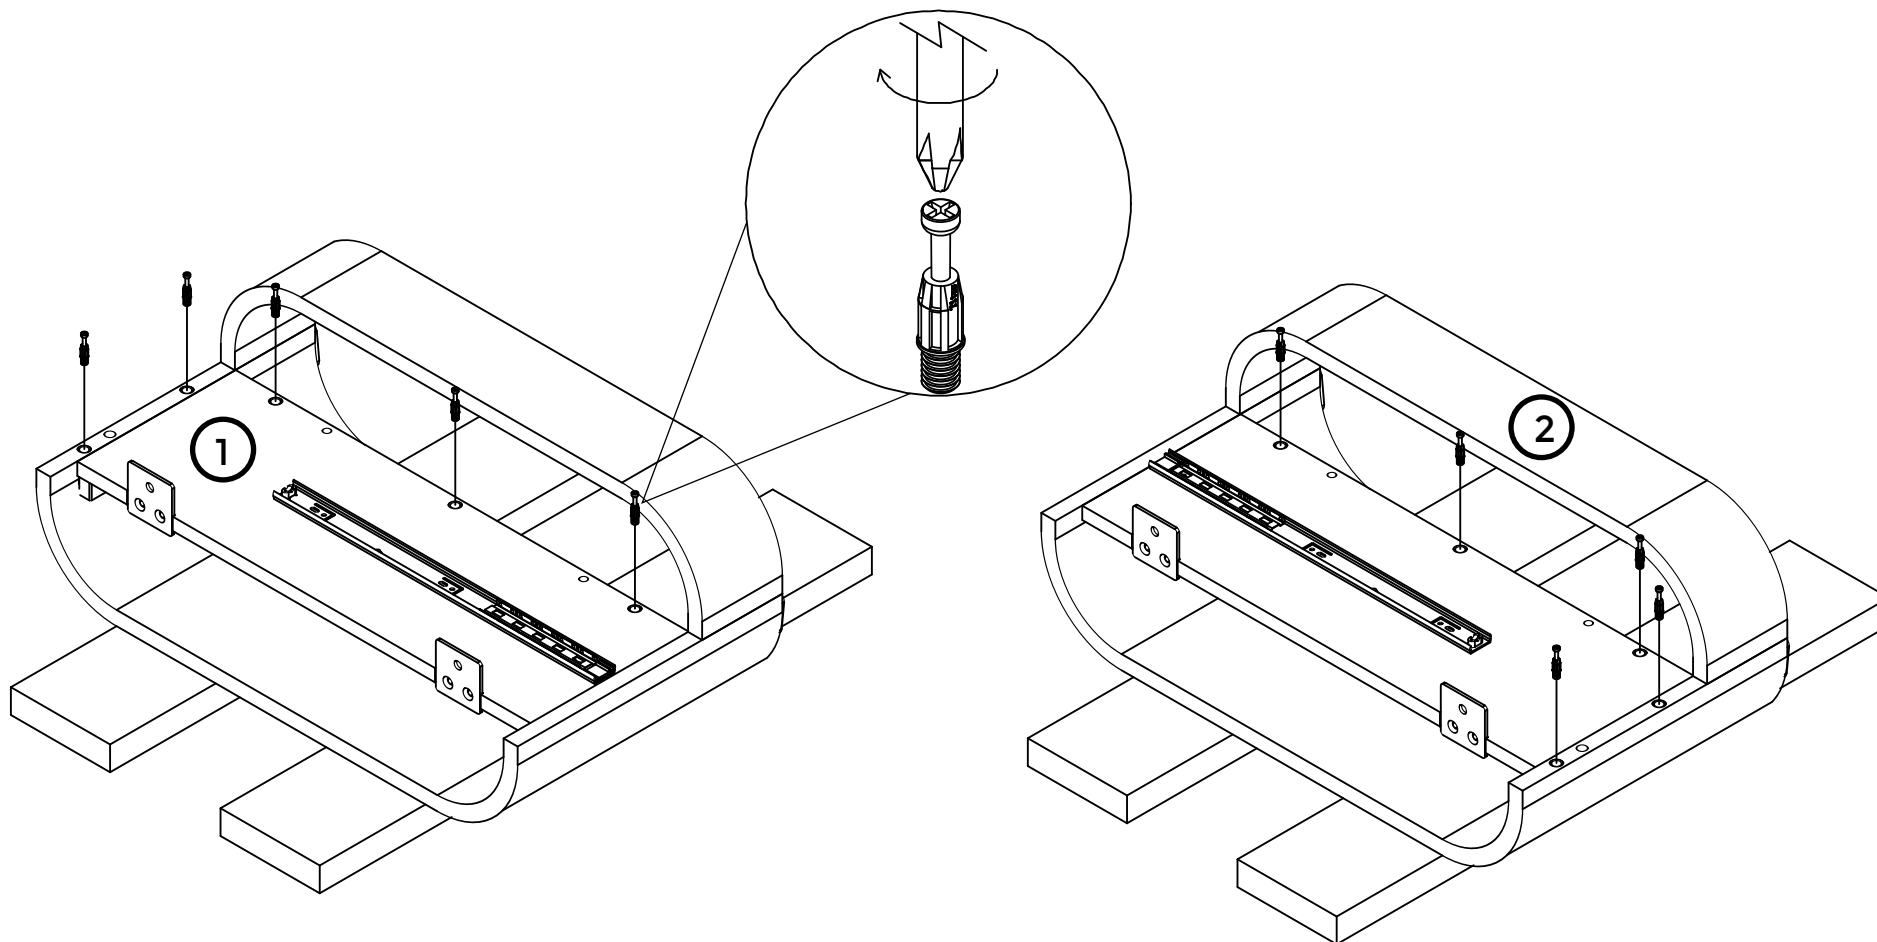

DE

- Dieses Produkt enthält einen Sicherheitsriemen mit Schlaufe.
Der Riemen und die Schlaufe müssen am Produkt und der Wand befestigt werden, damit das Produkt immer stabil steht.
- Stellen Sie das Produkt nur auf einem ebenen Untergrund auf.

ES

- Incluye una cinta / soporte de seguridad.
Asegúrate de que la cinta / soporte esté adherida al producto y a la pared para garantizar que permanezca estable en todo momento durante su uso.
- El producto solo debe usarse en un suelo nivelado.

Fixtures and Fittings Supplied (Not To Scale)			
Ref	Qty.	Spare Qty.	Visual
N30	4	N/A	
T1	2	N/A	
O1	4	N/A	

X2 

00:45 

1

N30  X4	Y10  X8 Ø6 x 35 mm	T1  X2
--	---	---

2

B12

X10 Ø7.5 x 33 mm