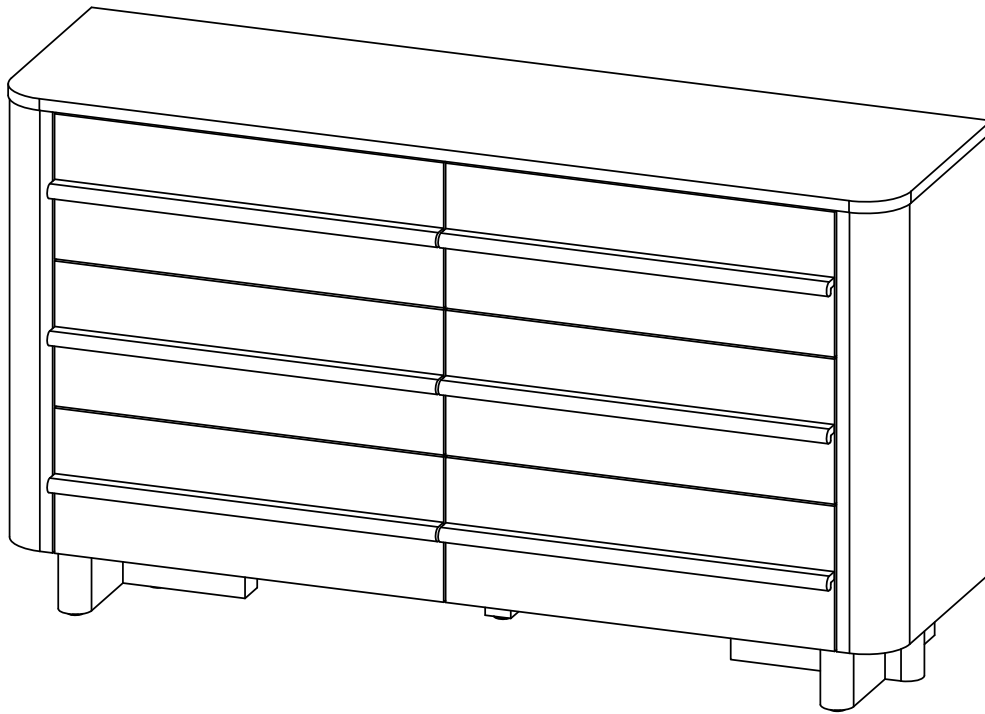

N.

PREMIUM COLLECTION

AVIANO

SUPERWIDE CHEST - M08700

H79.9 X W139.9 X D40CM

ASSEMBLY INSTRUCTIONS

AVIANO SUPERWIDE CHEST – M08700

Assembly instructions