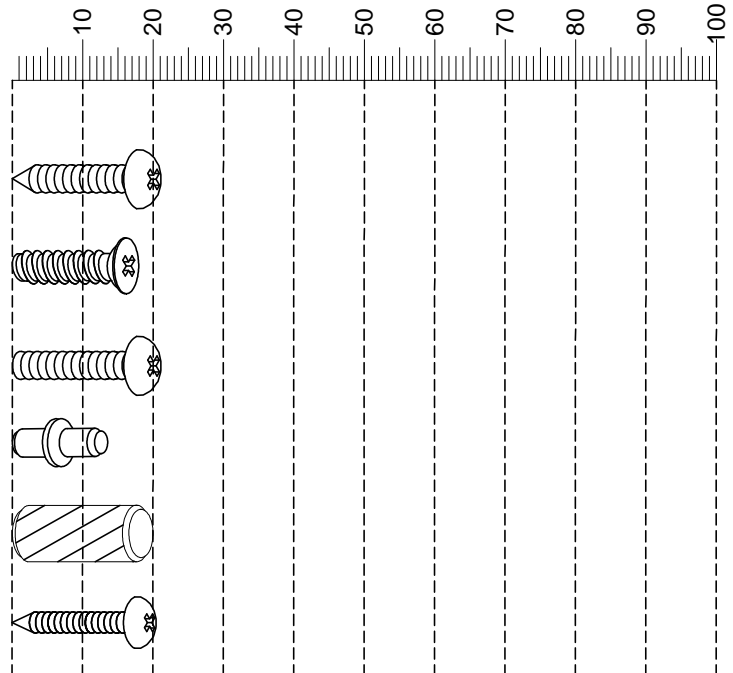

Ref	Dimensions	Visual	Qty	Ctn
1	30x65cm		4	1
2	3x9.5cm		4	1
3	30x60cm		1	1
4	30x60cm		1	1
5	30x65cm		1	1
6	20.5x59cm		2	1
7	26.5x61cm		1	1
8	30x55.5cm		2	1

Fixtures and fittings supplied (actual size)

Ref	Dimensions	Qty	Spare Qty
S41	Ø4 x 16mm	2	1
U139	Ø4.5 x 15mm	16	2
S42	Ø4 x 16mm	2	1
P3	Ø5 x 16mm	4	1
D15	Ø8 x 20mm	4 pre assembled	1
S6	Ø3 x 16mm	10	2