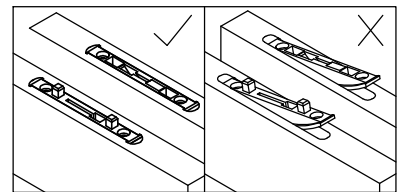

7

T6	N/A	2	>

8