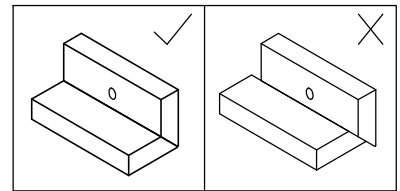

7

T6	N/A	2	>

8