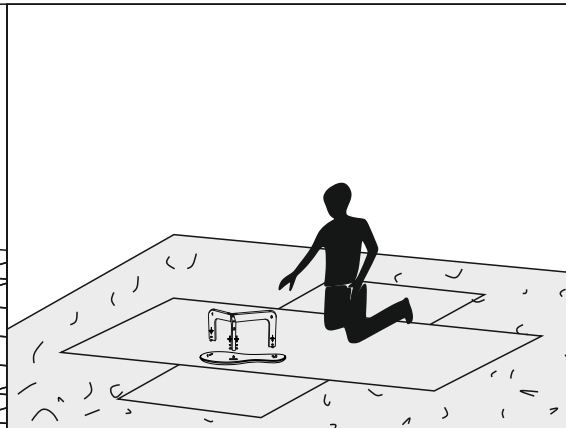

H1 x 3

H2 x 1

H3 x 15