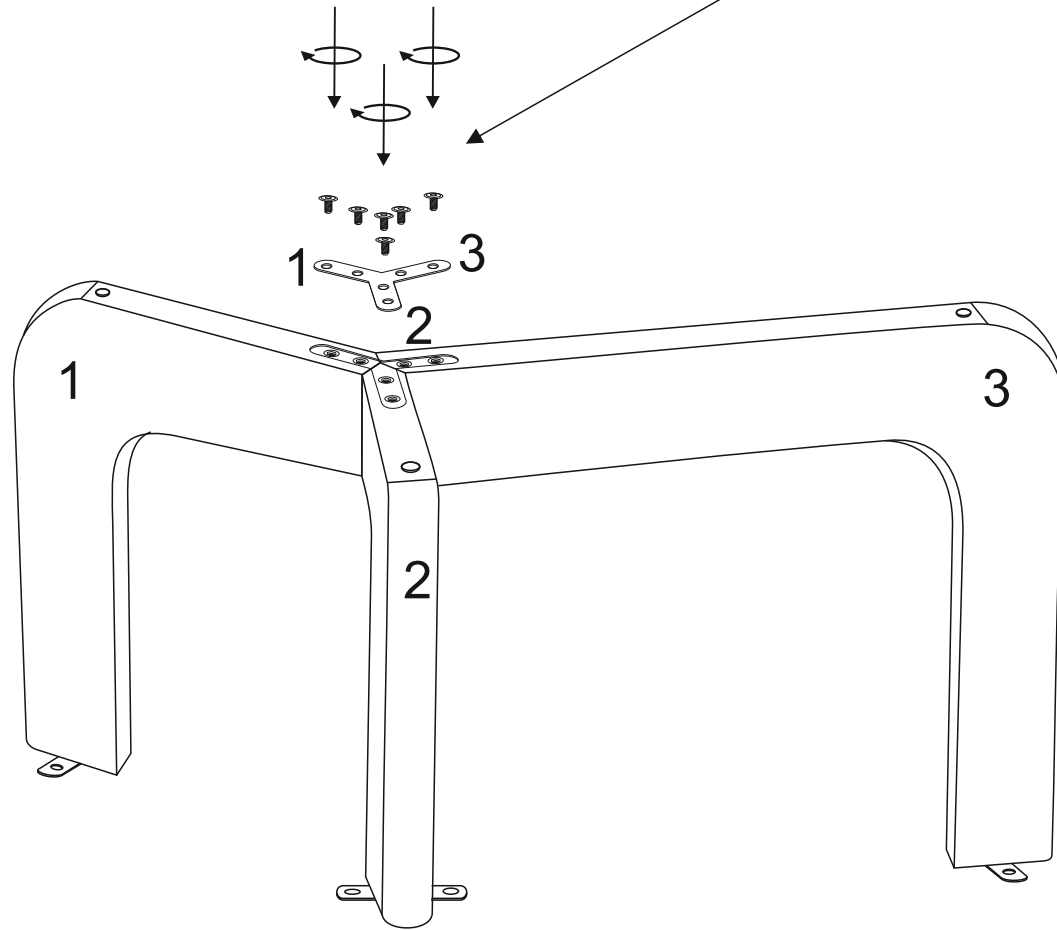

# 1

**Tighten the bolt to 90%**

# 4

Actual product size:  
H 37.5 x W 102 x D 64.5 cm  
Weight Limit 5 kg

FR:12mois  
NL:12Maanden  
DE:12Monate  
ES:12Meses