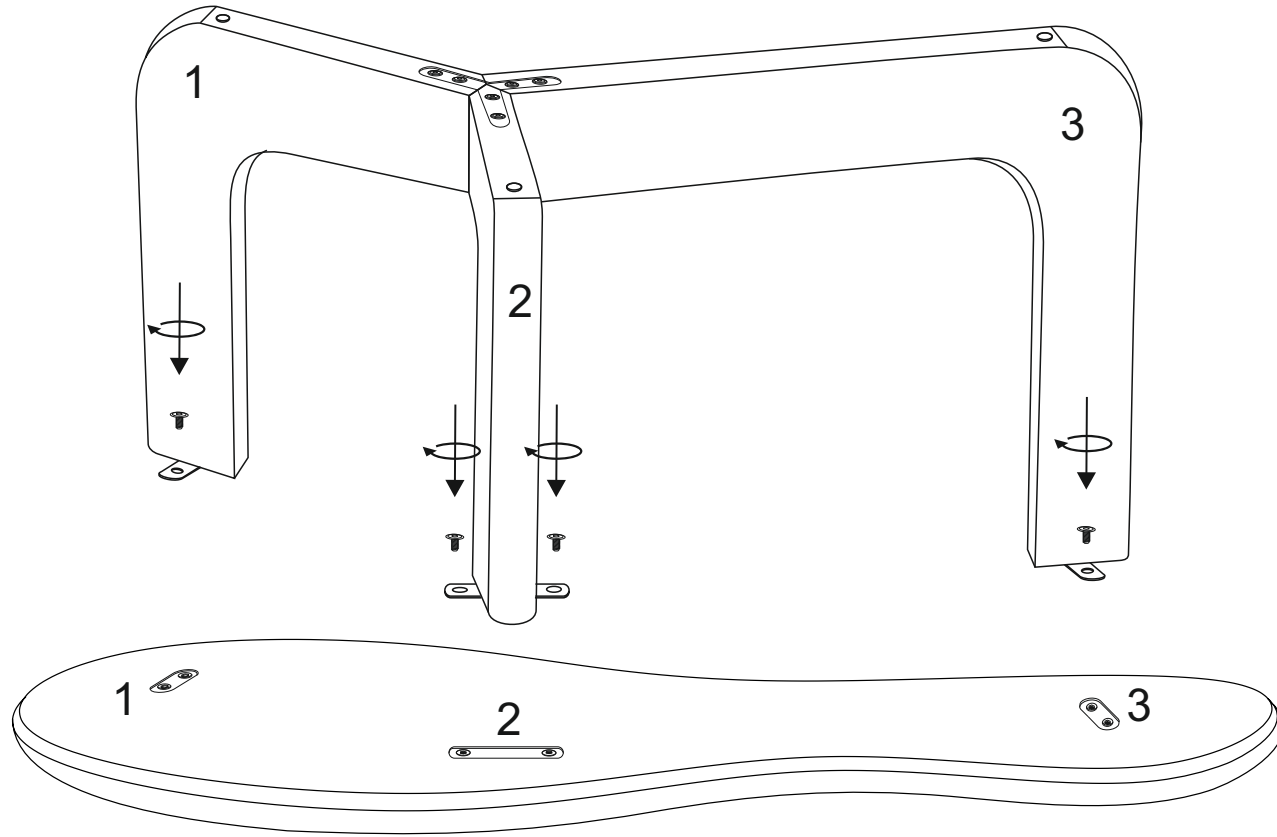

# 4

Actual product size:  
H 37.5 x W 102 x D 64.5 cm  
Weight Limit 5 kg

FR:12mois  
NL:12Maanden  
DE:12Monate  
ES:12Meses