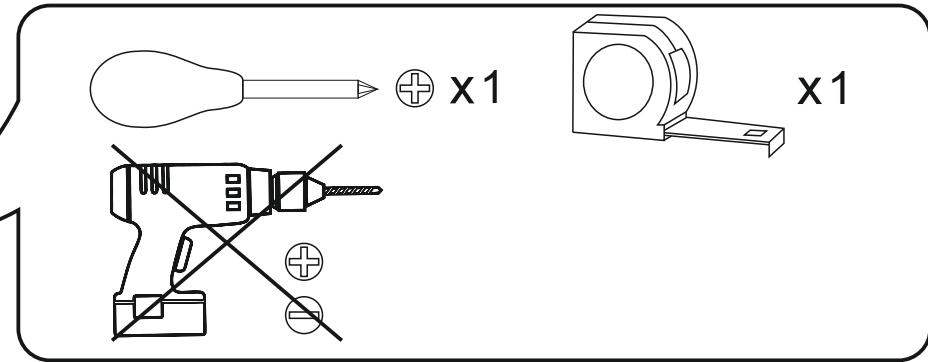

H1 x 3

H2 x 1

H3 x 15