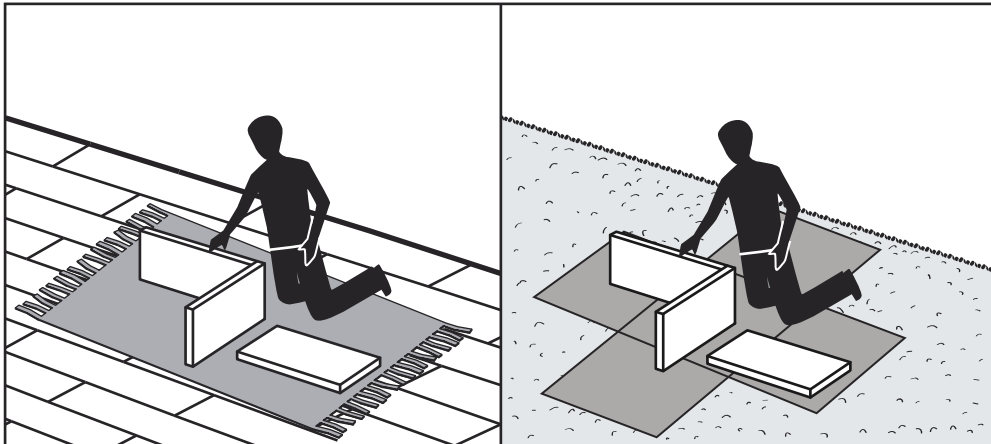

⌚ 45 min

Nr	Box 1/3	Box 2/3	Box 3/3
1		1	
2			1
3			1
4		3	
5		1	
6			1
7		1	
8			1
9			2
10			1
11	1		
12	1		
13			1
14			1
15			1
16	4		
17		1	
18	2		

Nr	Box 1/3	Box 2/3	Box 3/3
19	2		
20	2		
21	2		
22			2
23	2		
24		1	
25		1	
26	1		
27	1		
28	1		
29	1		
30	1