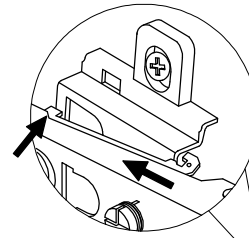

x2

24

x2

25

26

Left side

Right side

Please apply the stickers provided to cover the camlocks as shown on the diagram as an example.

27

29

C11		U139	
X6		X12	

30

31

Adjust Hinge Position

32

Install hinge

Remove hinge

Adjust Hinge Position

33

GB The unit must be fitted with the wall attachment and be secured prior to use. The unit must only be used on a level floor.

FR Le produit doit être équipé de la fixation murale et être fixé au mur avant toute utilisation. Le produit doit être utilisé à hauteur de plancher.