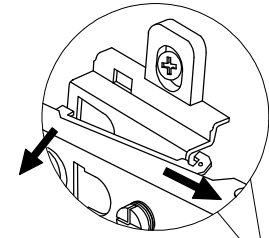

x2

24

x2

25

26

Left side

Right side

Please apply the stickers provided to cover the camlocks as shown on the diagram as an example.

27

29

C11		U139	
X6		X12	

30

31

Adjust Hinge Position

32

Install hinge

Remove hinge

Adjust Hinge Position

33

GB The unit must be fitted with the wall attachment and be secured prior to use. The unit must only be used on a level floor.

FR Le produit doit être équipé de la fixation murale et être fixé au mur avant toute utilisation. Le produit doit être utilisé à hauteur de plancher.