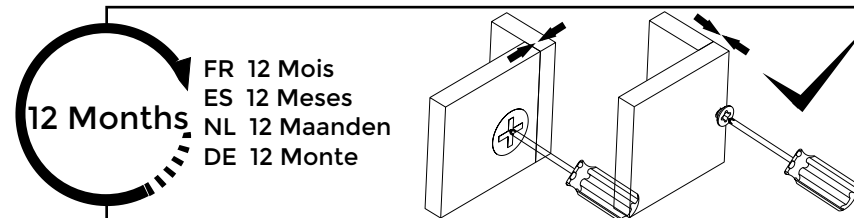

Remove hinge

Adjust Hinge Position

33

GB The unit must be fitted with the wall attachment and be secured prior to use. The unit must only be used on a level floor.

FR Le produit doit être équipé de la fixation murale et être fixé au mur avant toute utilisation. Le produit doit être utilisé à hauteur de plancher.