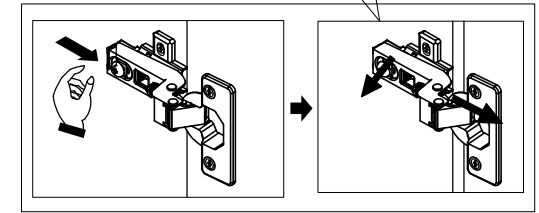

27

29

C11		U139	
X6		X12	

30

31

Adjust Hinge Position

32

Install hinge

Remove hinge

Adjust Hinge Position

33

GB The unit must be fitted with the wall attachment and be secured prior to use. The unit must only be used on a level floor.

FR Le produit doit être équipé de la fixation murale et être fixé au mur avant toute utilisation. Le produit doit être utilisé à hauteur de plancher.