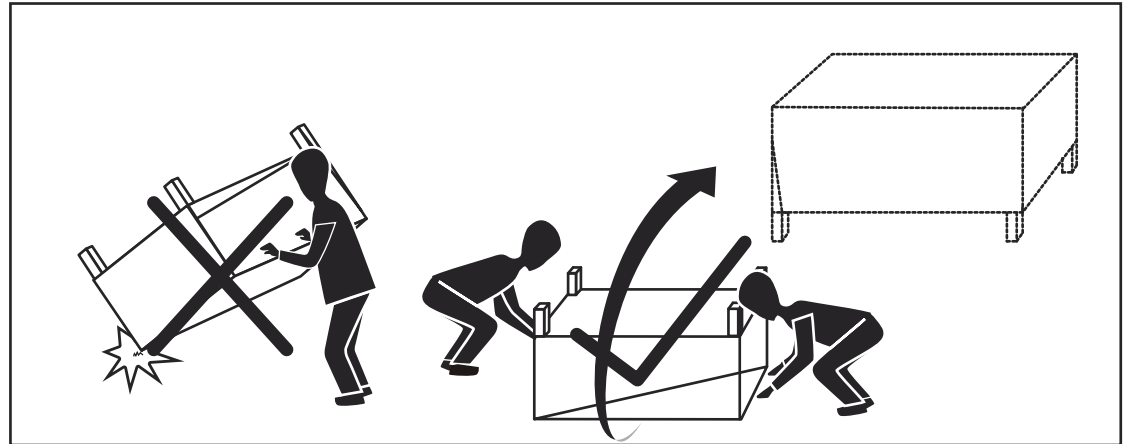

⌚ 45 min

Nr	Box 1/3	Box 2/3	Box 3/3
1		1	
2			1
3			1
4		3	
5		1	
6			1
7		1	
8			1
9			2
10			1
11	1		
12	1		
13			1
14			1
15			1
16	4		
17		1	
18	2		

Nr	Box 1/3	Box 2/3	Box 3/3
19	2		
20	2		
21	2		
22			2
23	2		
24		1	
25		1	
26	1		
27	1		
28	1		
29	1		
30	1