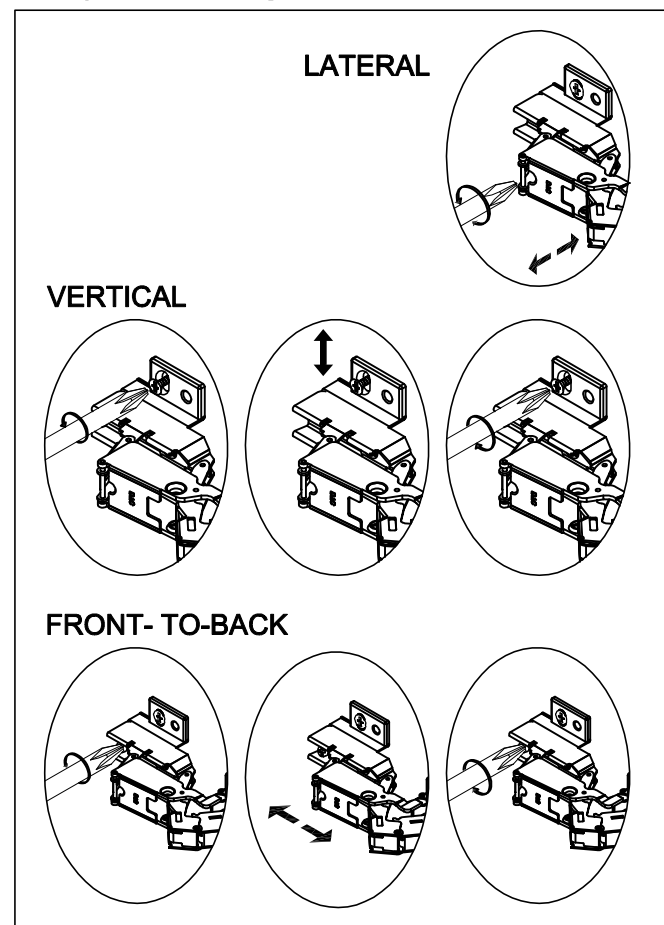

x2

24

x2

25

26

Left side

Right side

Please apply the stickers provided to cover the camlocks as shown on the diagram as an example.

27

29

C11		U139	
X6		X12	

30

31

Adjust Hinge Position

32

Install hinge

Remove hinge

Adjust Hinge Position

33

GB The unit must be fitted with the wall attachment and be secured prior to use. The unit must only be used on a level floor.

FR Le produit doit être équipé de la fixation murale et être fixé au mur avant toute utilisation. Le produit doit être utilisé à hauteur de plancher.