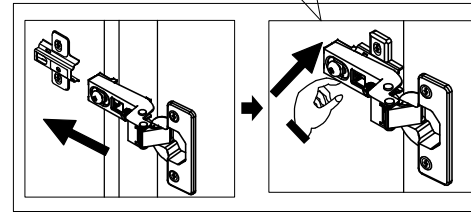

27

29

C11		U139	
X6		X12	

30

31

Adjust Hinge Position

32

Install hinge

Remove hinge

Adjust Hinge Position

33

GB The unit must be fitted with the wall attachment and be secured prior to use. The unit must only be used on a level floor.

FR Le produit doit être équipé de la fixation murale et être fixé au mur avant toute utilisation. Le produit doit être utilisé à hauteur de plancher.