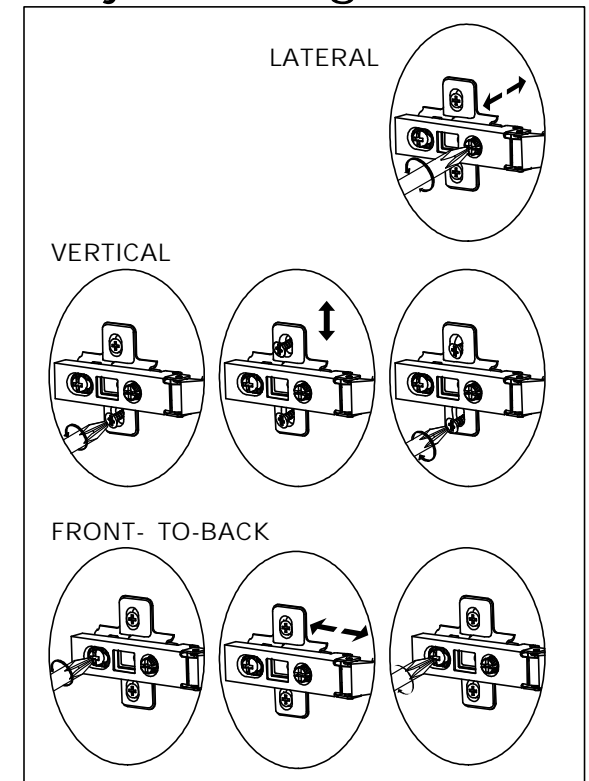

x2

24

x2

25

26

Left side

Right side

Please apply the stickers provided to cover the camlocks as shown on the diagram as an example.

27

29

C11		U139	
X6		X12	

30

31

Adjust Hinge Position

32

Install hinge

Remove hinge

Adjust Hinge Position

33

GB The unit must be fitted with the wall attachment and be secured prior to use. The unit must only be used on a level floor.

FR Le produit doit être équipé de la fixation murale et être fixé au mur avant toute utilisation. Le produit doit être utilisé à hauteur de plancher.