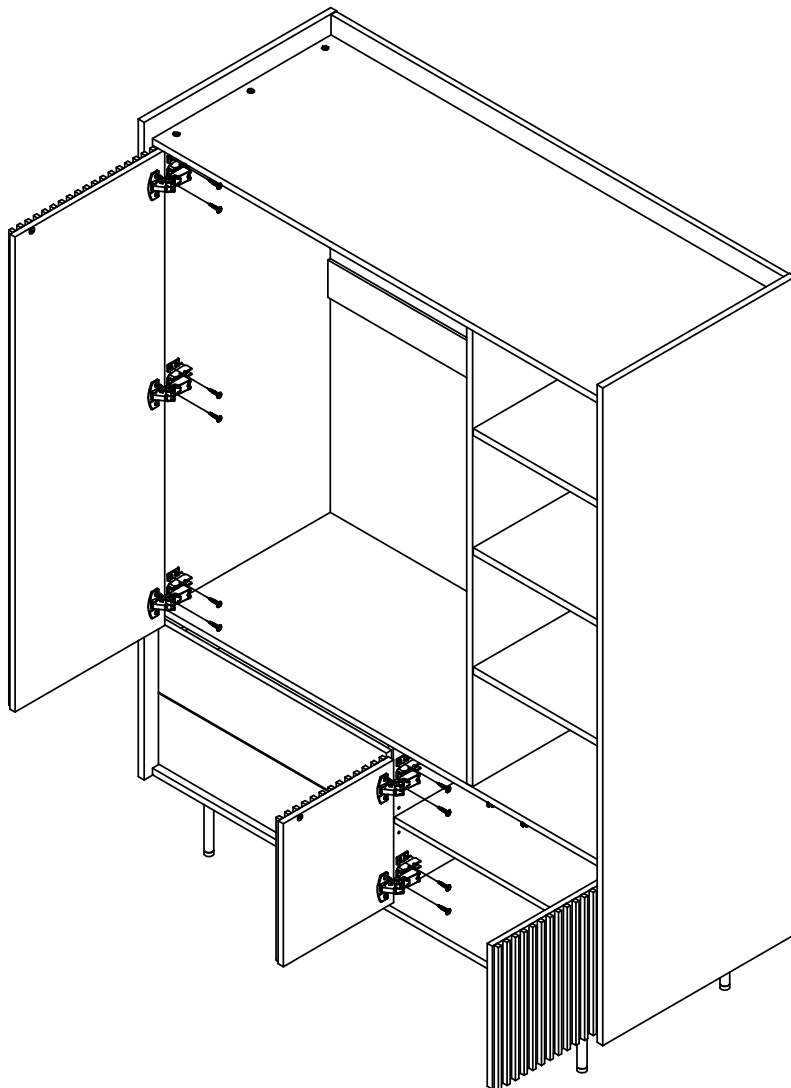

x2

24

x2

25

26

Left side

Right side

Please apply the stickers provided to cover the camlocks as shown on the diagram as an example.

27

29

C11		U139	
X6		X12	

30

31

Adjust Hinge Position

32

Install hinge

Remove hinge

Adjust Hinge Position

33

GB The unit must be fitted with the wall attachment and be secured prior to use. The unit must only be used on a level floor.

FR Le produit doit être équipé de la fixation murale et être fixé au mur avant toute utilisation. Le produit doit être utilisé à hauteur de plancher.