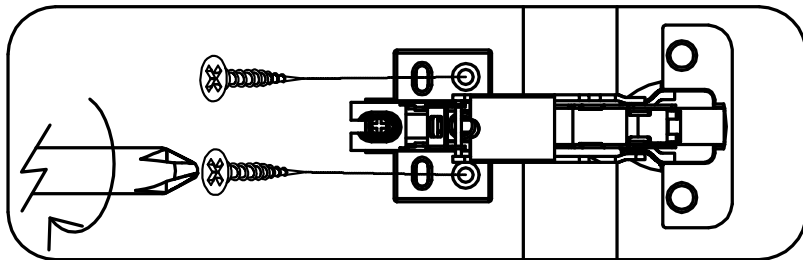

27

29

C11		U139	
X6		X12	

30

31

Adjust Hinge Position

32

Install hinge

Remove hinge

Adjust Hinge Position

33

GB The unit must be fitted with the wall attachment and be secured prior to use. The unit must only be used on a level floor.

FR Le produit doit être équipé de la fixation murale et être fixé au mur avant toute utilisation. Le produit doit être utilisé à hauteur de plancher.