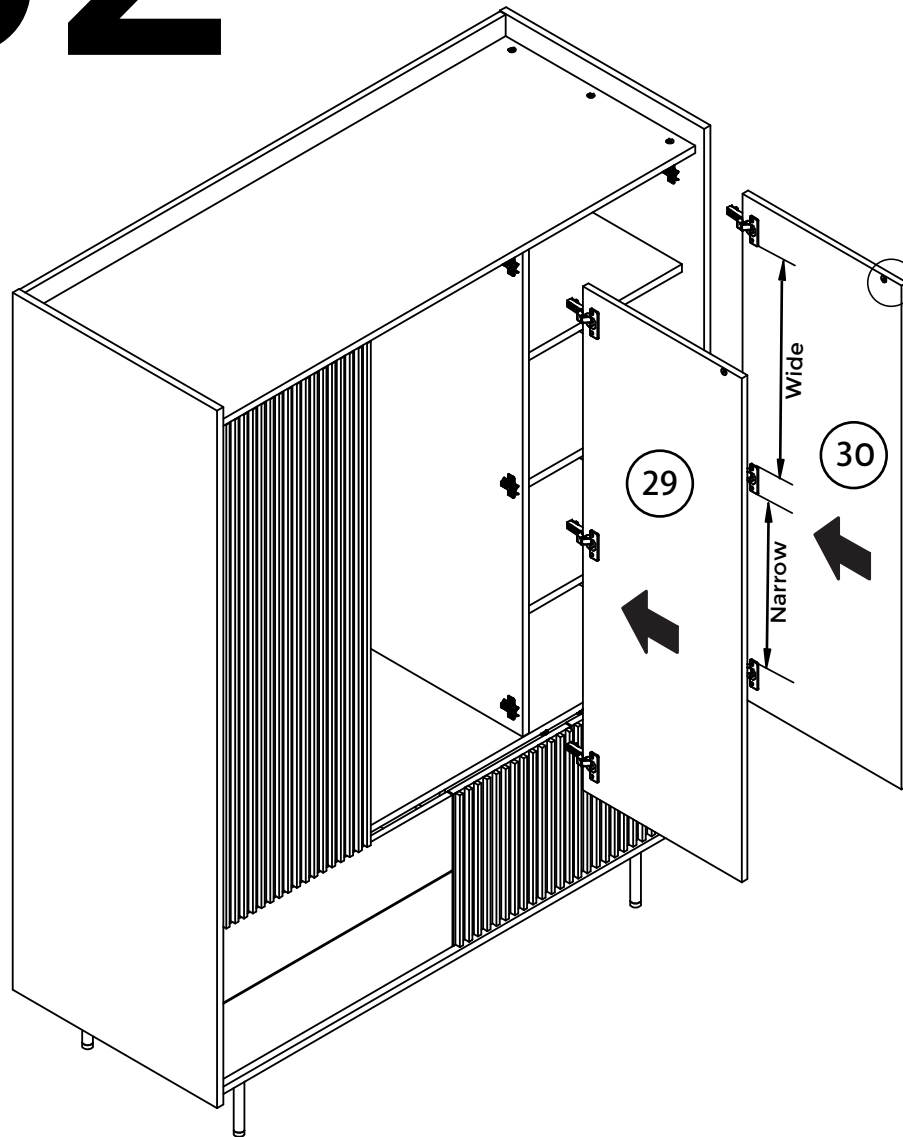

x2

24

x2

25

26

Left side

Right side

Please apply the stickers provided to cover the camlocks as shown on the diagram as an example.

27

29

C11		U139	
X6		X12	

30

31

Adjust Hinge Position

32

Install hinge

Remove hinge

Adjust Hinge Position

33

GB The unit must be fitted with the wall attachment and be secured prior to use. The unit must only be used on a level floor.

FR Le produit doit être équipé de la fixation murale et être fixé au mur avant toute utilisation. Le produit doit être utilisé à hauteur de plancher.