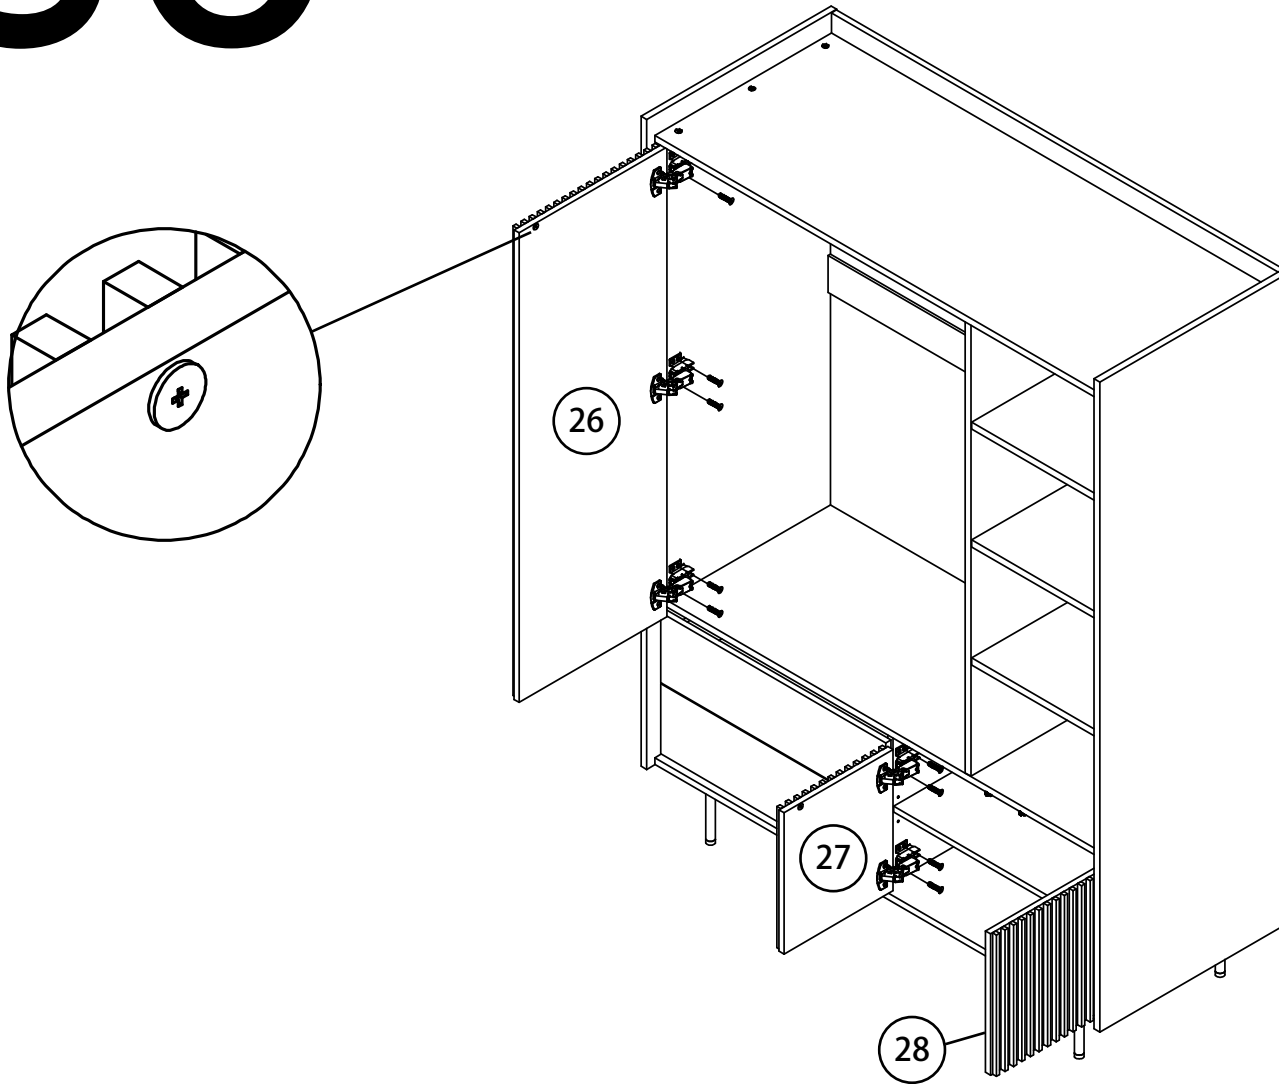

x2

24

x2

25

26

Left side

Right side

Please apply the stickers provided to cover the camlocks as shown on the diagram as an example.

27

29

C11		U139	
X6		X12	

30

31

Adjust Hinge Position

32

Install hinge

Remove hinge

Adjust Hinge Position

33

GB The unit must be fitted with the wall attachment and be secured prior to use. The unit must only be used on a level floor.

FR Le produit doit être équipé de la fixation murale et être fixé au mur avant toute utilisation. Le produit doit être utilisé à hauteur de plancher.