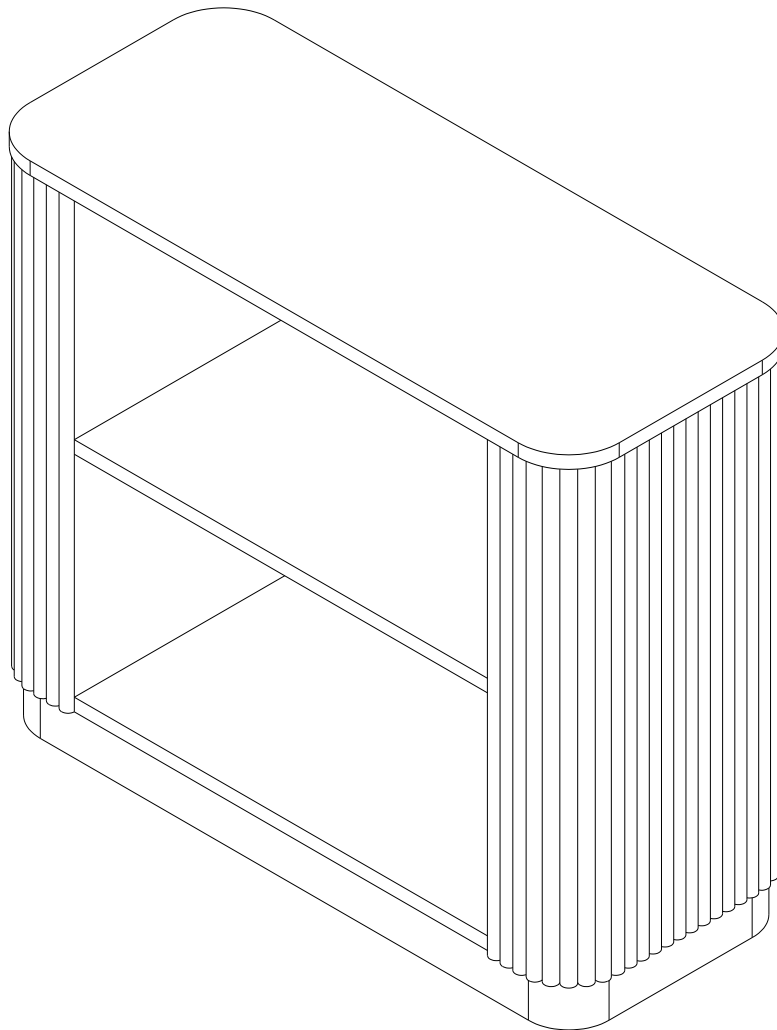

## VALENCIA SOFA SIDE-V18876

Assembly instruction

Actual product size

H60XW70XD29CM

# VALENCIA SOFA SIDE-V18876