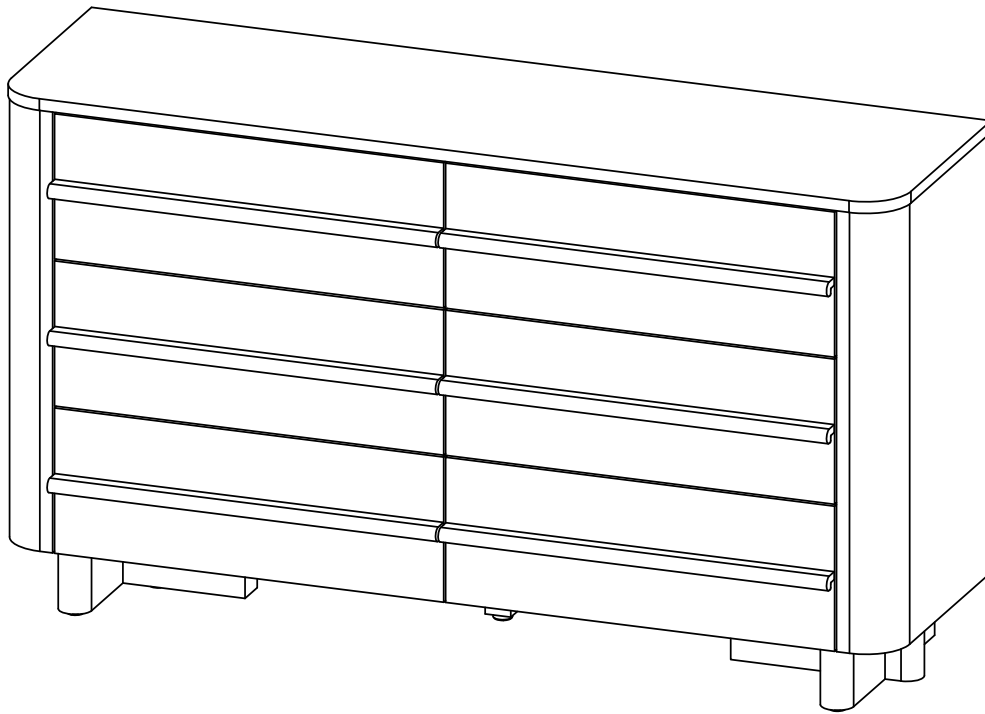

N.

PREMIUM COLLECTION

AVIANO

SUPERWIDE CHEST - M08700 V19924

H79.9 X W139.9 X D40CM

ASSEMBLY INSTRUCTIONS

AVIANO SUPERWIDE CHEST – M08700 V19924

Assembly instructions