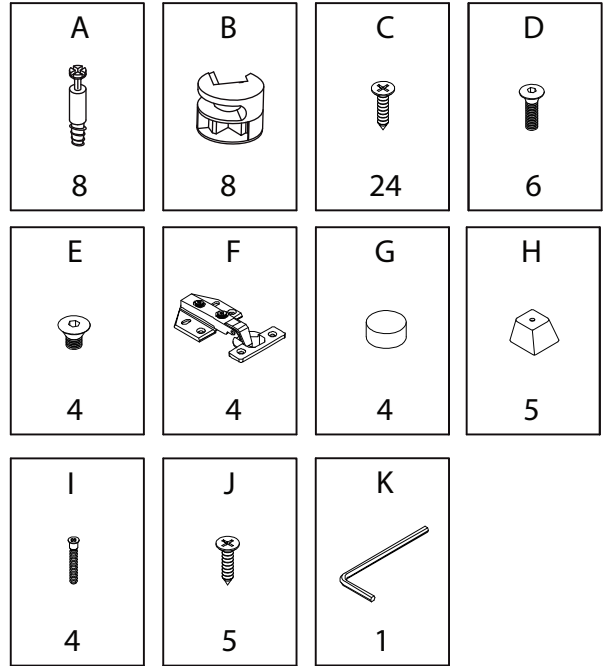

# Portant - 2 portes

L90 x H175 x P40 cm

**Pièce n ° Quantité Désignation**

1	1	Flanc gauche
2	1	Flanc droit
3	1	Dessus
4	1	Dessous
5	1	Etagère
6	1	Fond
7	1	Porte gauche
8	1	Porte droite
9	2	Montant haut
10	2	Montant bas
11	1	Barre de penderie

1

2

3

4

5

6

7

8