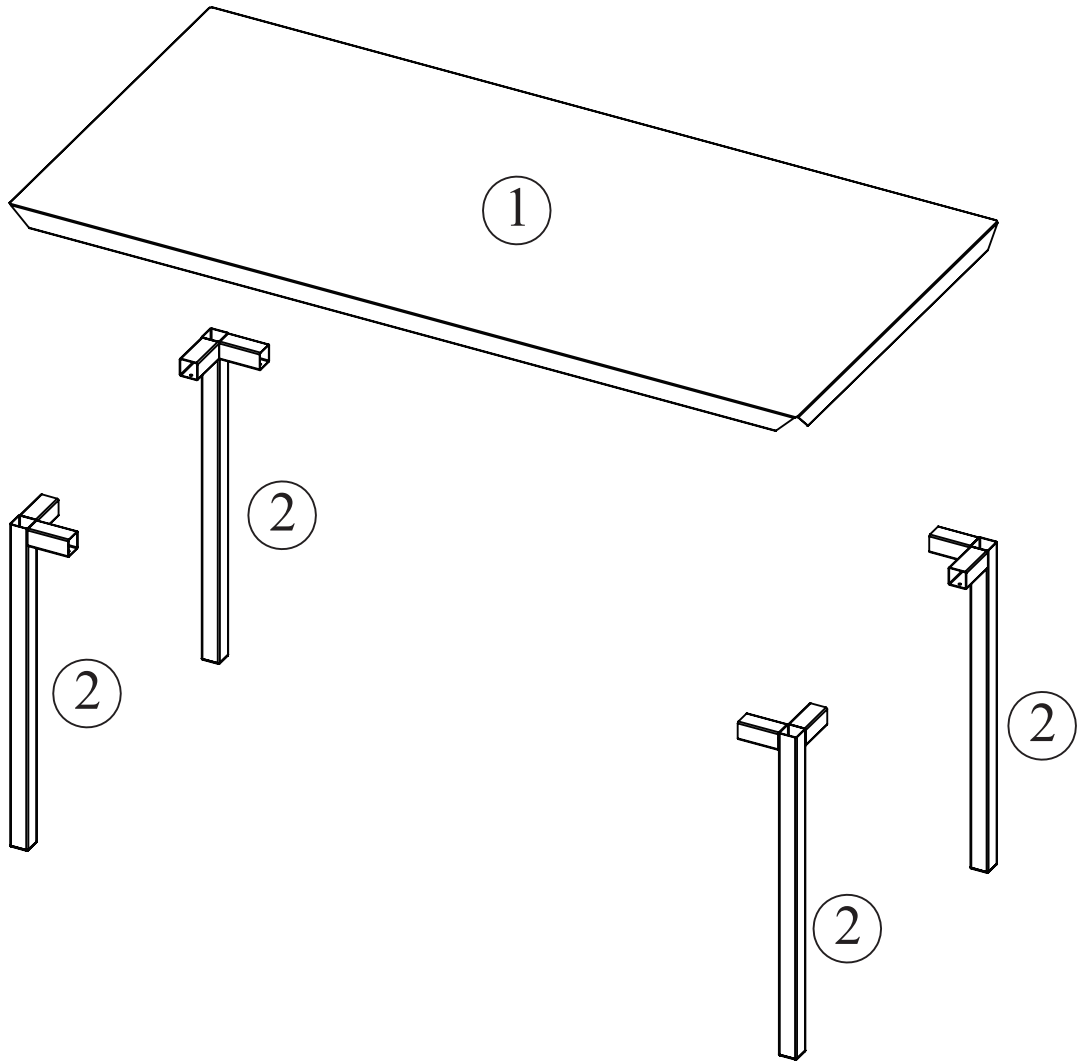

Ax16	M6x15mm		Bx16	
	Cx16			Dx1