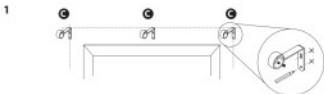

- Instruções de limpeza:** Limpe com um pano macio. Não utilize agentes abrasivos, solventes ou polidores.
- Indicazioni per la cura pulire:** Non utilizzare detersivi abrasivi, solventi o lucidanti.

Slot / Paire de support interne / Viga de suporte interna / Holzbohle / Viga de suporte interna / Montante