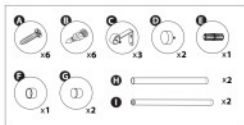

- Instruções de limpeza:** Limpe com um pano macio. Não utilize agentes abrasivos, solventes ou polidores.
- Indicazioni per la cura pulire:** Non utilizzare detersivi abrasivi, solventi o lucidanti.

Slot / Paire de support interne / Viga de suporte interna / Holzbohle / Viga de suporte interna / Montante