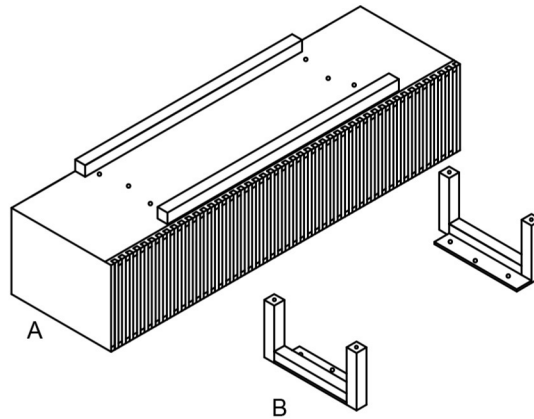

SWOON

KLAUS - MEDIA UNIT
- MEDIUM - REV B

A.

: - 1 x Carcase

B.

2 x Legs

C.

6 x Bolt
15x6 mm

D.

6 x Flat Washer

E.

1 x Allen Key
4mm

F. Extra Items

1 pc

1 pc

1 pc

①