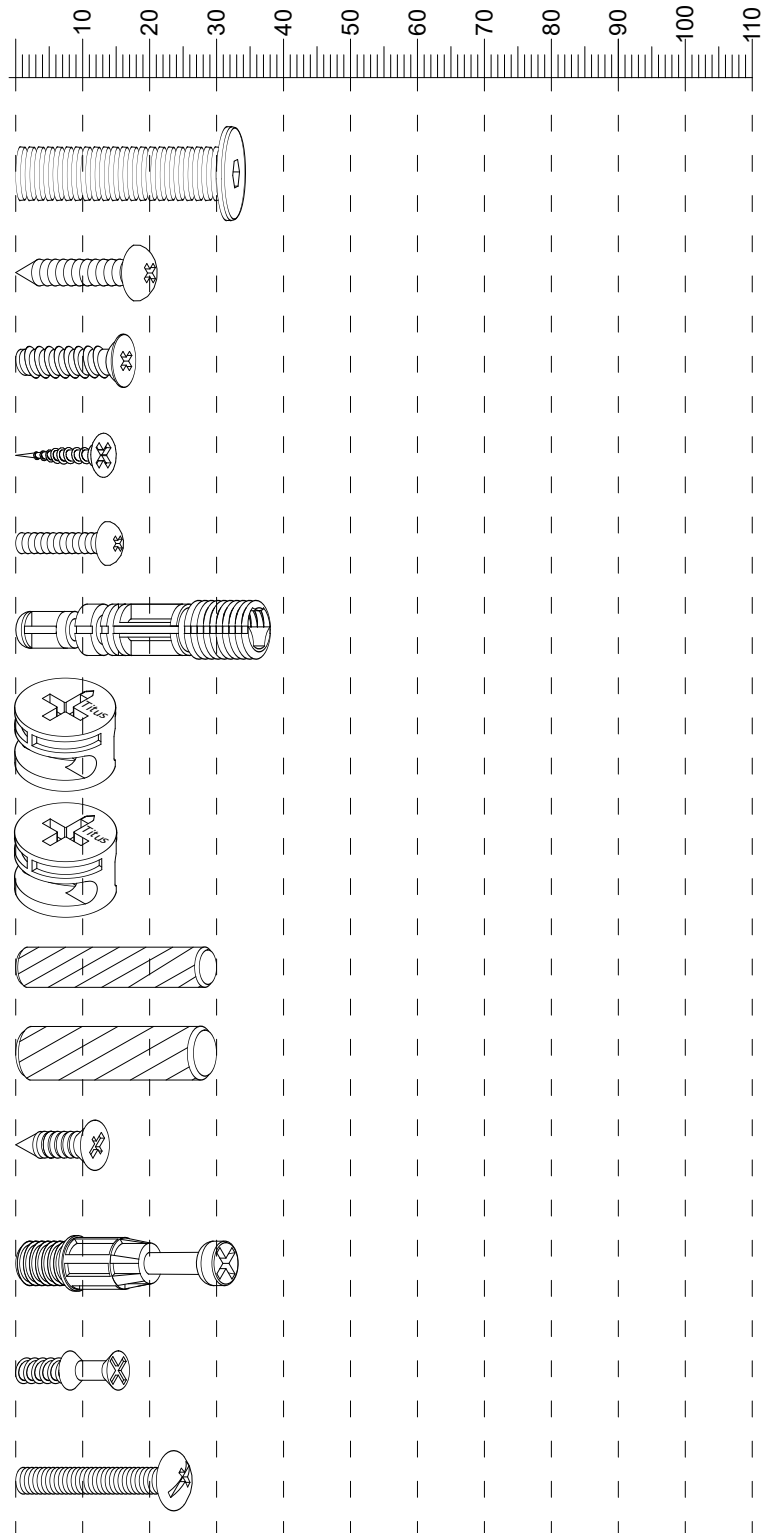

Ref	Dimensions	Visual	Qty	Ctn
13	53x68cm		1	2
14	53x68cm		1	2
15	2.5x45.5cm		2	1
16	46.5x49cm		4	1
17	16x45cm		3	1
18	16.5x46cm		3	1
19	16x45cm		3	1
20	44x47cm		3	1
21	23.5x49.5cm		3	1
22	50x183.5cm		1	3
23	50x183.5cm		1	3

**Fixtures and fittings
supplied (actual size)**

Ref	Dimensions	Qty	Spare Qty
W14	Ø8 x 30mm	4	1
S41	Ø4 x 15mm	3	1
U139	Ø4.5 x 15mm	30	2
U143	Ø4 x 15mm	12	2
S42	Ø4 x 15mm	4	1
B8	Ø8 x 38mm	N/A	2
B2	Ø15 x 10mm	N/A	2
B3	Ø15 x 12mm	30	2
D3	Ø6 x 30mm	N/A	2
D6	Ø8 x 30mm	N/A	2
U136	Ø4 x 15mm	12	2
B12	Ø7.5 x 33mm	30	2
P8	Ø6 x 17mm	16	N/A
Z14	Ø4 x 21mm	10	2