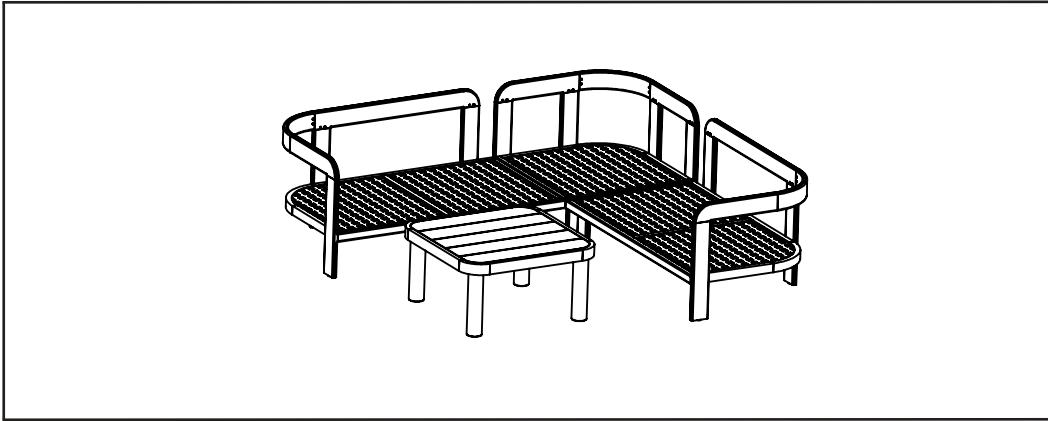

H3 x 8 (M8 x 20mm)	H5 x 4 50x20x5	
H4 x 8 (Ø19 x 1.2mm)		
H3 x 1 4#