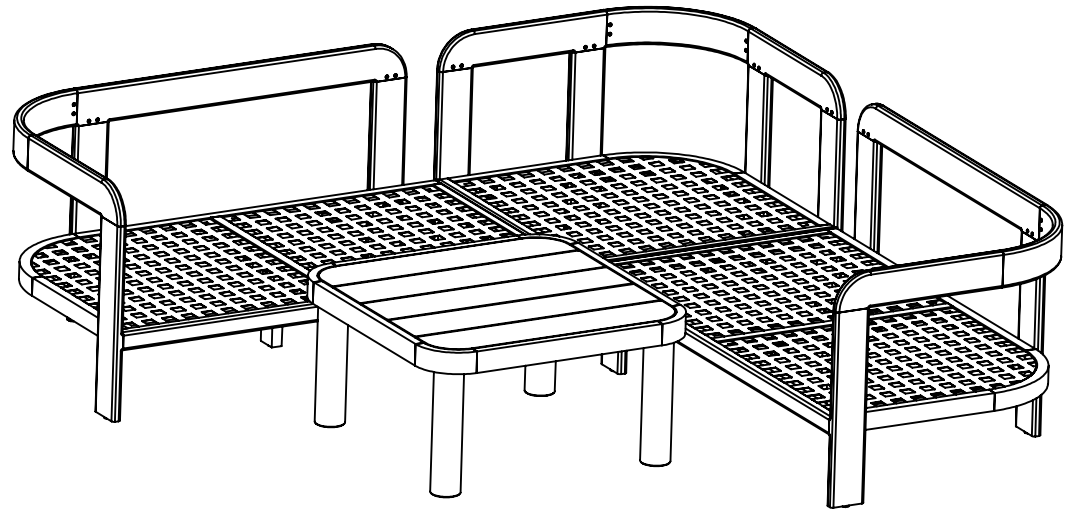

MADE⁺

Eliana Garden Corner Set with Coffee Table

GB Recommendations for the continual safe use of this product are stated on the final page of these instructions. Please retain for future reference.

FR Les conseils d'utilisation de ce produit sont indiqués sur la dernière page de ces instructions. Veuillez les conserver pour vous y référer si besoin.

NL Aanwijzingen voor veilig gebruik van dit meubel worden toegelicht op de laatste pagina van deze instructies. Bewaar deze folder goed.

DE Auf der letzten Seite dieser Anleitung findest du Hinweise für eine langfristig sichere Anwendung dieses Produktes. Bitte bewahre sie gut auf.

ES Las recomendaciones para el uso continuado de este producto figuran en la última página de estas instrucciones. Por favor, consévalas para futuras consultas.