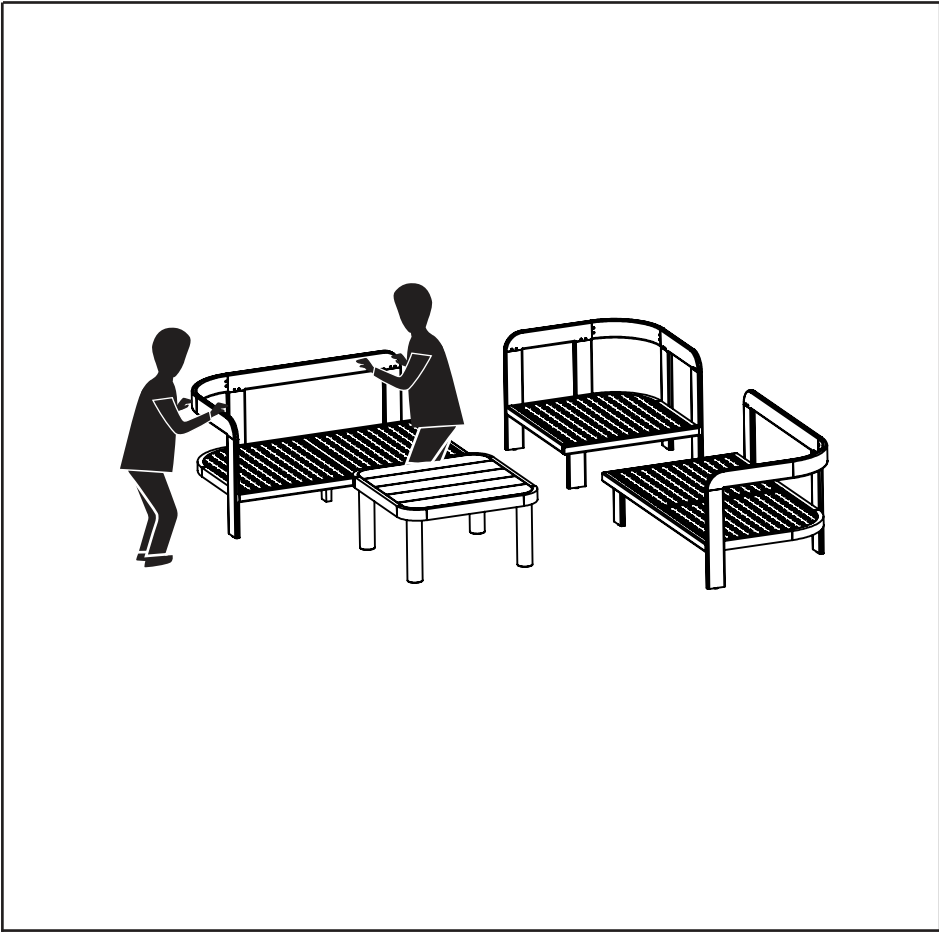

H3 x 8 (M8 x 20mm)	H5 x 4 50x20x5	
H4 x 8 (Ø19 x 1.2mm)		
H3 x 1 4#