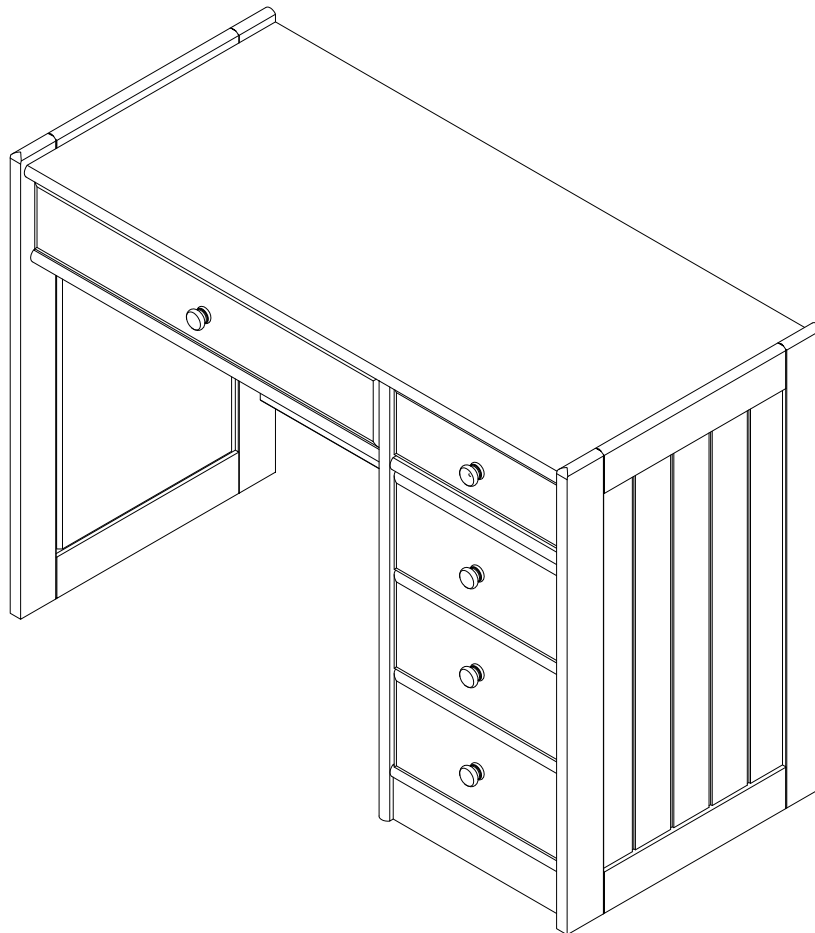

# La Redoute

• INTERIEURS •

MOYEN - MEDIUM  
MITTEL - MEDIO

2

FR / Si vous avez des questions sur votre produit, email: [sitegsm@redoute.fr](mailto:sitegsm@redoute.fr) ou appeler au: 0 969 323 515.

UK / If you need information about your product, email [helpline@redoute.co.uk](mailto:helpline@redoute.co.uk) or call: 033 0303 0199.