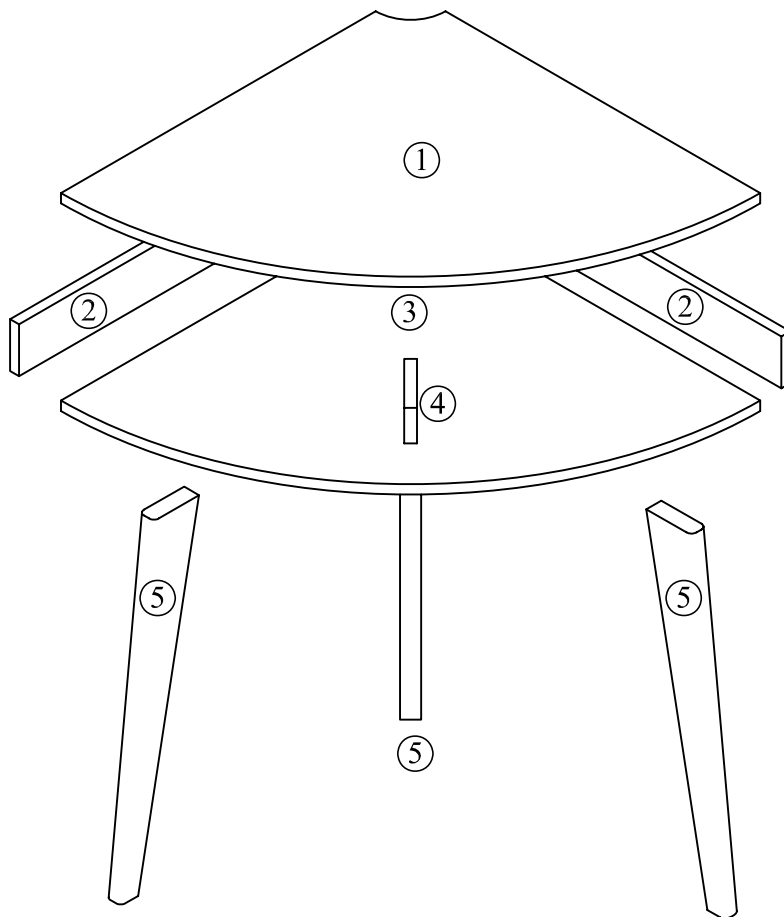

# NOTICE DE MONTAGE

Stock Ref.: 424.4613  
424.4621  
424.4630

- De inhoud van uw pakket controleren alvorens met de montage te beginnen.
- De verpakking niet beschadigen, deze kan heel handig zijn om de onderdelen te beschermen tegen schokken en krassen tijdens de montage.
- Zet vervolgens het meubel in elkaar in de volgorde die is bepaald in de nummering.
- Neem bij problemen contact op met onze klantenservice.
- Laat na ontvangst uw meubels luchten (deuren en laden open) in een goed geventileerde ruimte. Zorg regelmatig voor frisse lucht in uw kamer.

	Ax8	Ø15x12mm		Ex3	
	Bx8	Ø6.5x35mm		Fx6	Ø8x60mm
	Cx8	Ø8x30mm		Gx8	Ø4x35mm
	Dx 1				

1

2

3

  
Gx8

4

Dx1

Fx6